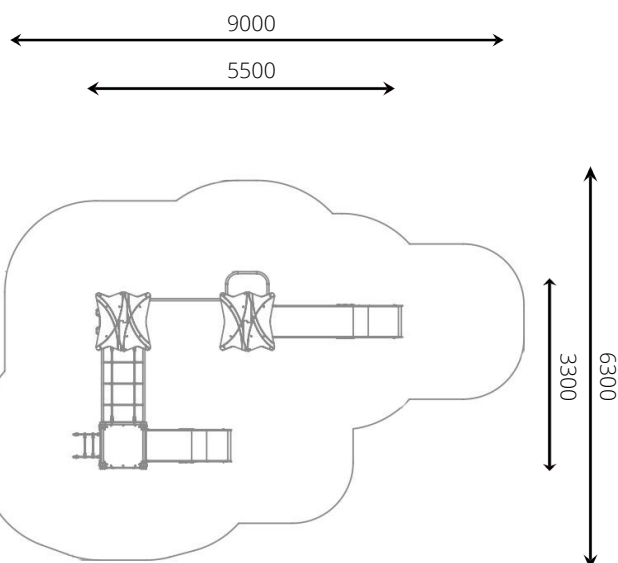

BG-00105-GM Speelcombinatie Maxim

Toestelspecificaties

Opvangzone	9,0 x 6,3 m
Obstakelvrije zone	9,0 x 6,3 m
Valhoogte	1,5 m
Afmetingen toestel	5,5 x 3,3 m
Totale hoogte	3,5 m

Materialen

Constructie	Gecoat metaal
Platform	HPL (anti-slip)
Paneel	HDPE
Glijbaan	RVS met HDPE wangen

Ondergrondspecificaties

- ✓ Valdempende ondergrond vereist
- m² 39,8 m²

Materiaal	Omschrijving	Min. laagdikte	Max. valhoogte
Beton/steen			≤ 600 mm
Gras			≤ 1500 mm
Boomschors Houtsnippers	20 - 80 mm	300 mm	≤ 2000 mm
	5 - 30 mm	400 mm	≤ 3000 mm
Zand Grind	0,2 - 2 mm *	300 mm	≤ 2000 mm
	2 - 8 mm *	400 mm	≤ 3000 mm
Overig	Naar beproeving volgens HIC (EN-1177)		Volgens beproeving

* korrelgrootte