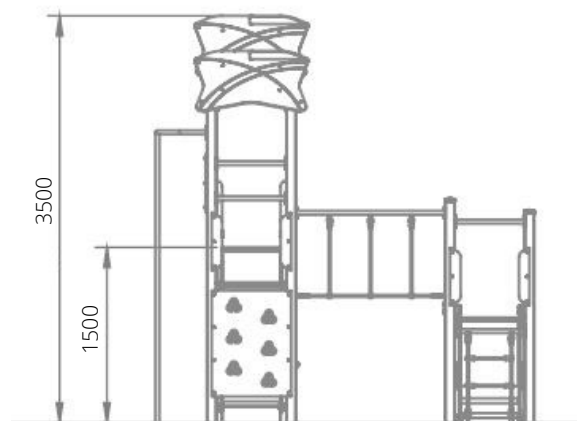

BG-00105-GM Speelcombinatie Maxim

Toestelspecificaties

Opvangzone	9,0 x 6,3 m
Obstakelvrije zone	9,0 x 6,3 m
Valhoogte	1,5 m
Afmetingen toestel	5,5 x 3,3 m
Totale hoogte	3,5 m

Materialen

Constructie	Gecoat metaal
Platform	HPL (anti-slip)
Paneel	HDPE
Glijbaan	RVS met HDPE wangen

Ondergrondspecificaties

- ✓ Valdempende ondergrond vereist
- m² 39,8 m²

Materiaal	Omschrijving	Min. laagdikte	Max. valhoogte
Beton/steen			≤ 600 mm
Gras			≤ 1500 mm
Boomschors Houtsnippers	20 - 80 mm	300 mm	≤ 2000 mm
	5 - 30 mm	400 mm	≤ 3000 mm
Zand Grind	0,2 - 2 mm *	300 mm	≤ 2000 mm
	2 - 8 mm *	400 mm	≤ 3000 mm
Overig	Naar beproeving volgens HIC (EN-1177)		Volgens beproeving

* korrelgrootte