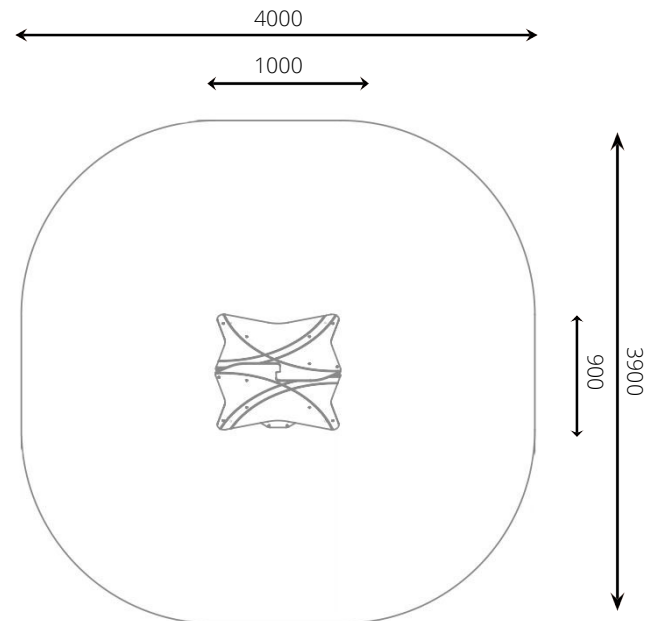

2 - 12 jaar

* Aan de opties kunnen extra kosten verbonden zijn.

Alle afbeeldingen en uitvoeringen onder voorbehoud.

BG-00111-GM Speelhuis Grace

Toestelspecificaties

Opvangzone	4,0 x 3,9 m
Obstakelvrije zone	4,0 x 3,9 m
Valhoogte	< 0,6 m
Afmetingen toestel	1,0 x 0,9 m
Totale hoogte	1,9 m

Materialen

Constructie	Gecoat metaal
Platform	HPL (antislip)
Paneel	HDPE

Ondergrondspecificaties

- ✓ Geen valdempende ondergrond vereist
- m² 13,5 m²

Materiaal	Omschrijving	Min. laagdikte	Max. valhoogte
Beton/steen			≤ 600 mm
Gras			≤ 1500 mm
Boomschors Houtsnippers	20 - 80 mm	300 mm	≤ 2000 mm
	5 - 30 mm	400 mm	≤ 3000 mm
Zand Grind	0,2 - 2 mm *	300 mm	≤ 2000 mm
	2 - 8 mm *	400 mm	≤ 3000 mm
Overig	Naar beproeving volgens HIC (EN-1177)		Volgens beproeving

* korrelgrootte