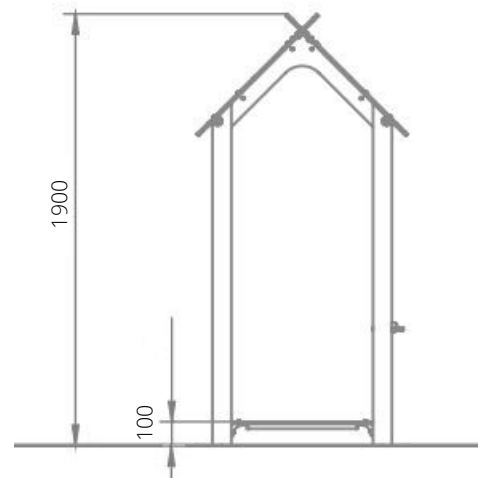

2 - 12 jaar

* Aan de opties kunnen extra kosten verbonden zijn.

Alle afbeeldingen en uitvoeringen onder voorbehoud.

BG-00111-GM Speelhuis Grace

Toestelspecificaties

Opvangzone	4,0 x 3,9 m
Obstakelvrije zone	4,0 x 3,9 m
Valhoogte	< 0,6 m
Afmetingen toestel	1,0 x 0,9 m
Totale hoogte	1,9 m

Materialen

Constructie	Gecoat metaal
Platform	HPL (antislip)
Paneel	HDPE

Ondergrondspecificaties

- ✓ Geen valdempende ondergrond vereist
- m² 13,5 m²

Materiaal	Omschrijving	Min. laagdikte	Max. valhoogte
Beton/steen			≤ 600 mm
Gras			≤ 1500 mm
Boomschors Houtsnippers	20 - 80 mm	300 mm	≤ 2000 mm
	5 - 30 mm	400 mm	≤ 3000 mm
Zand Grind	0,2 - 2 mm *	300 mm	≤ 2000 mm
	2 - 8 mm *	400 mm	≤ 3000 mm
Overig	Naar beproeving volgens HIC (EN-1177)		Volgens beproeving

* korrelgrootte