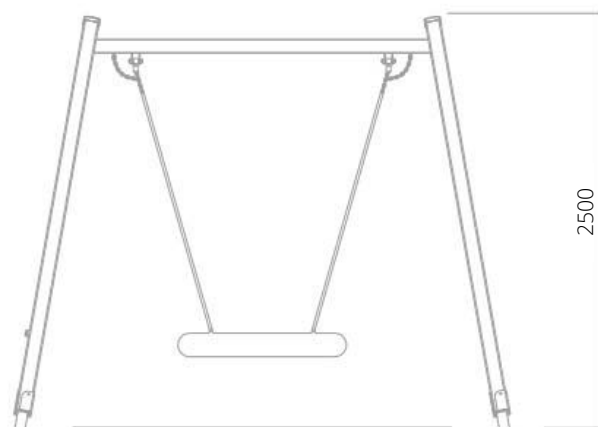

Materialen

Constructie	Verduurzaamd hout
Bovenbalk	Gecoat metaal

Ondergrondspecificaties

- ✓ Valdempende ondergrond vereist
- m² 16,9 m²

Materiaal	Omschrijving	Min. laagdikte	Max. valhoogte
Beton/steen			≤ 600 mm
Gras			≤ 1500 mm
Boomschors Houtsnippers	20 - 80 mm	300 mm	≤ 2000 mm
	5 - 30 mm	400 mm	≤ 3000 mm
Zand Grind	0,2 - 2 mm *	300 mm	≤ 2000 mm
	2 - 8 mm *	400 mm	≤ 3000 mm
Overig	Naar beproeving volgens HIC (EN-1177)		Volgens beproeving

* korrelgrootte