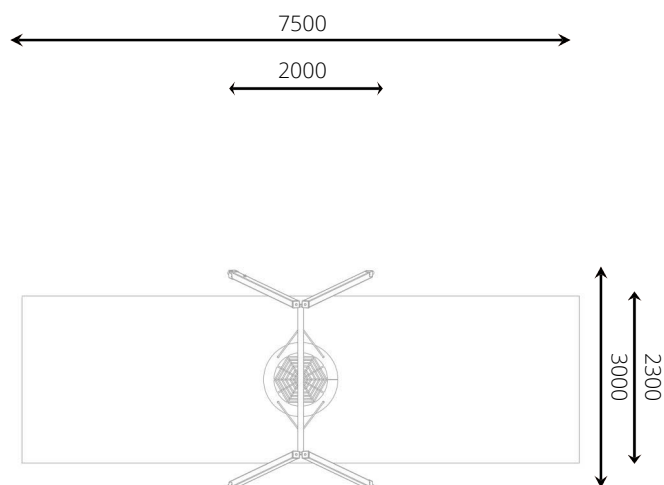

### Toestelspecificaties

Opvangzone	7,5 x 2,3 m
Obstakelvrije zone	7,5 x 2,3 m
Valhoogte	1,4 m
Afmetingen toestel	3,0 x 2,0 m
Totale hoogte	2,5 m