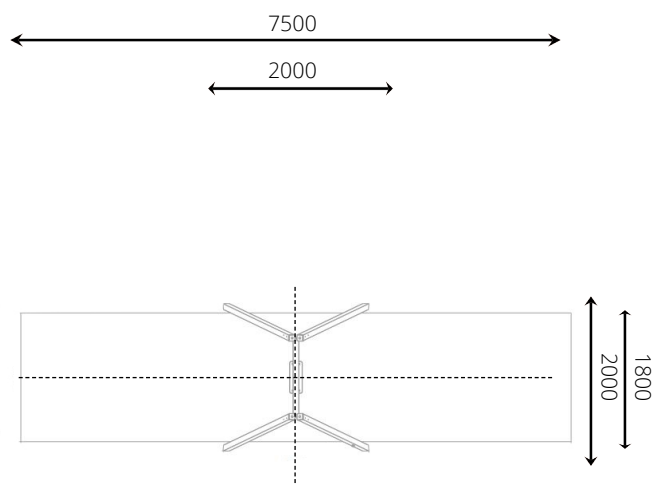

#### Gebruikers

1

2 - 12 jaar

\* Aan de opties kunnen extra kosten verbonden zijn.

Alle afbeeldingen en uitvoeringen onder voorbehoud.

### Toestelspecificaties

|                    |             |
|--------------------|-------------|
| Opvangzone         | 7,5 x 1,8 m |
| Obstakelvrije zone | 7,5 x 1,8 m |
| Valhoogte          | 1,3 m       |
| Afmetingen toestel | 2,0 x 2,0 m |
| Totale hoogte      | 2,5 m       |