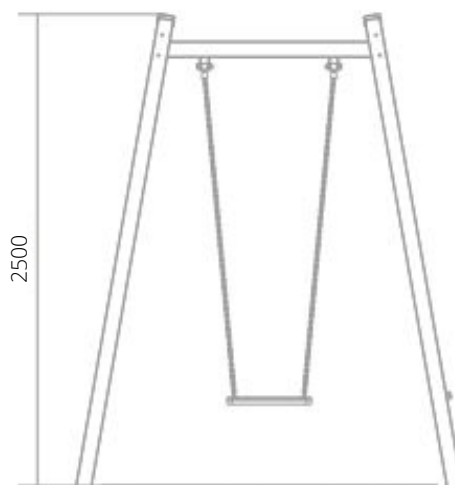

Materialen

Constructie | Gecoat metaal

Ondergrondspecificaties

- ✓ Valdempende ondergrond vereist
- m² 13,1 m²

Materiaal	Omschrijving	Min. laagdikte	Max. valhoogte
Beton/steen			≤ 600 mm
Gras			≤ 1500 mm
Boomschors Houtsnippers	20 - 80 mm	300 mm	≤ 2000 mm
	5 - 30 mm	400 mm	≤ 3000 mm
Zand Grind	0,2 - 2 mm *	300 mm	≤ 2000 mm
	2 - 8 mm *	400 mm	≤ 3000 mm
Overig	Naar beproeving volgens HIC (EN-1177)		Volgens beproeving

* korrelgrootte