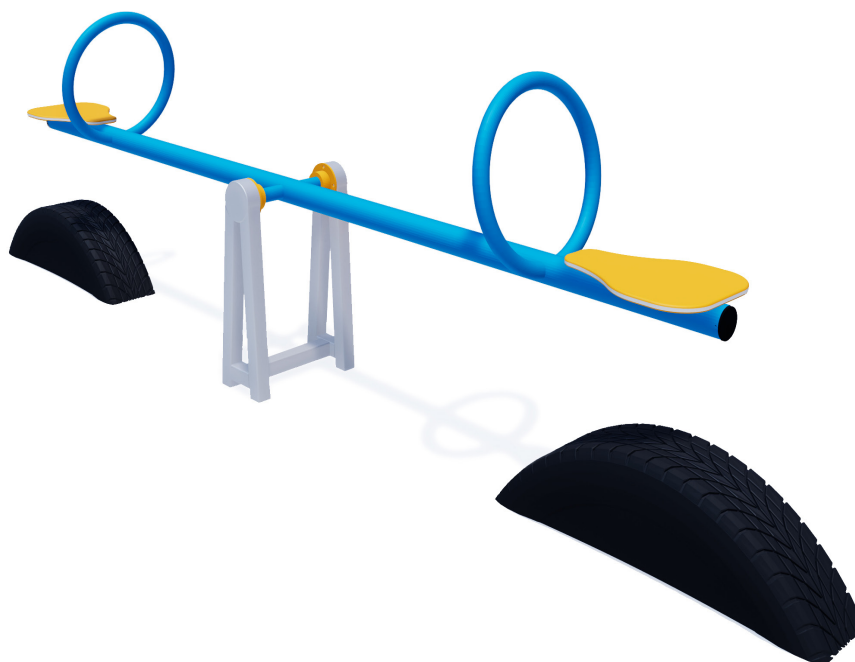

## Productblad

BG-00703-GM-BL 2-zits wip Sander blauw

### Productomschrijving

Kies je speelmaatje, balanceer op de wip en fantaseer er op los!

#### Opties \*

 *Het toestel is leverbaar in diverse kleuren.*

## BG-00703-GM-BL 2-zits wip Sander blauw