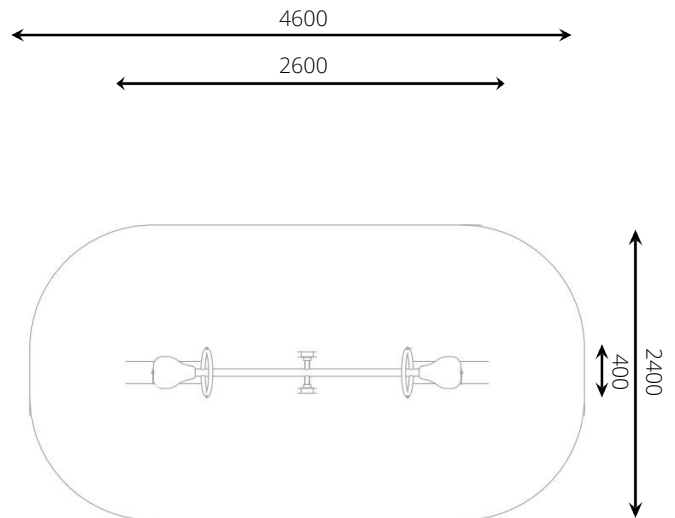

#### Gebruikers

2

2 - 12 jaar

*\* Aan de opties kunnen extra kosten verbonden zijn.*

*Alle afbeeldingen en uitvoeringen onder voorbehoud.*

### Toestelspecificaties

Opvangzone	4,6 x 2,4 m
Obstakelvrije zone	4,6 x 2,4 m
Valhoogte	0,9 m
Afmetingen toestel	2,6 x 0,4 m
Totale hoogte	1,1 m