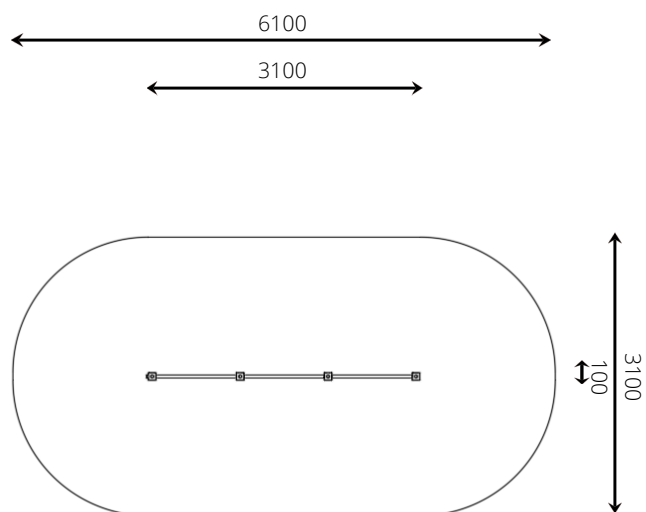

Opties *

Speelwaarden

Gebruikers

3

2 - 12 jaar

* Aan de opties kunnen extra kosten verbonden zijn.

Alle afbeeldingen en uitvoeringen onder voorbehoud.

BG-00761-GM Duikelrek 3-delig Dylan

Toestelspecificaties

Opvangzone	6,1 x 3,1 m
Obstakelvrije zone	6,1 x 3,1 m
Valhoogte	1,5 m
Afmetingen toestel	3,1 x 0,1 m
Totale hoogte	1,7 m

Materialen

Constructie | *Gecoat metaal*

Ondergrondspecificaties

- ✓ Valdempende ondergrond vereist
- m² 16,6 m²

Materiaal	Omschrijving	Min. laagdikte	Max. valhoogte
Beton/steen			≤ 600 mm
Gras			≤ 1500 mm
Boomschors Houtsnippen	20 - 80 mm	300 mm	≤ 2000 mm
	5 - 30 mm	400 mm	≤ 3000 mm
Zand Grind	0,2 - 2 mm *	300 mm	≤ 2000 mm
	2 - 8 mm *	400 mm	≤ 3000 mm
Overig	Naar beproeving volgens HIC (EN-1177)		Volgens beproeving

* korrelgrootte