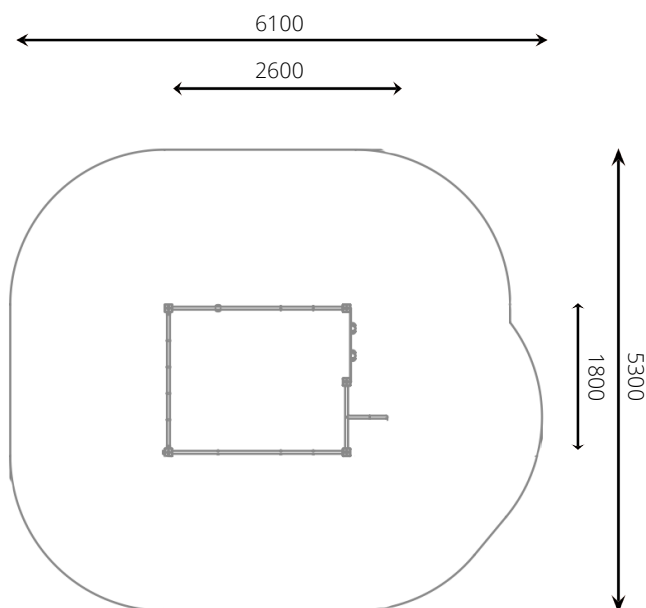

### Toestelspecificaties

Opvangzone	6,1 x 5,3 m
Obstakelvrije zone	6,1 x 5,3 m
Valhoogte	1,9 m
Afmetingen toestel	2,6 x 1,8 m
Totale hoogte	2,0 m