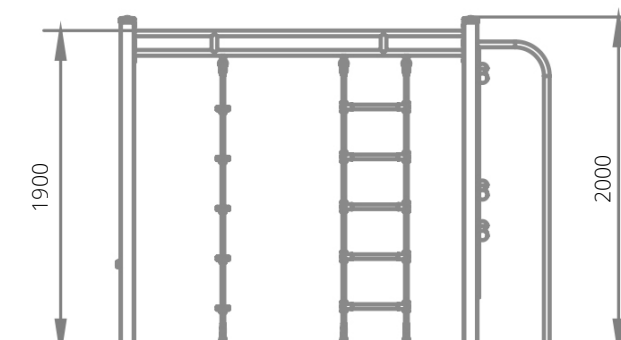

Materialen

Constructie | Gecoat metaal

Ondergrondspecificaties

- ✓ Valdempende ondergrond vereist
- m² 27,8 m²

Materiaal	Omschrijving	Min. laagdikte	Max. valhoogte
Beton/steen			≤ 600 mm
Gras			≤ 1500 mm
Boomschors Houtsnipper	20 - 80 mm	300 mm	≤ 2000 mm
	5 - 30 mm	400 mm	≤ 3000 mm
Zand Grind	0,2 - 2 mm *	300 mm	≤ 2000 mm
	2 - 8 mm *	400 mm	≤ 3000 mm
Overig	Naar beproeving volgens HIC (EN-1177)		Volgens beproeving

* korrelgrootte