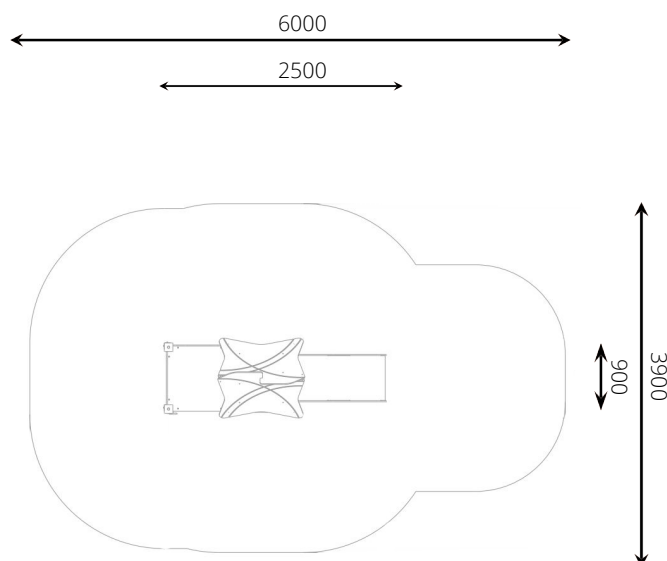

info@replay-speeltoestellen.nl
www.replay-speeltoestellen.nl
IBAN NL39 ABNA 0849 3593 09
BTW NL813533119B01

The world is your playground

BG-00807-WD Glijbaantoren Levi

Toestelspecificaties

Opvangzone	6,0 x 3,9 m
Obstakelvrije zone	6,0 x 3,9 m
Valhoogte	< 0,6 m
Afmetingen toestel	2,5 x 0,9 m
Totale hoogte	2,4 m

Materialen

Constructie	Hout
Platform	HPL (anti-slip)
Paneel	HDPE
Glijbaan	RVS met HDPE wangen

Ondergrondspecificaties

- ✓ Valdempende ondergrond vereist
- m² 18,9 m²

Materiaal	Omschrijving	Min. laagdikte	Max. valhoogte
Beton/steen			≤ 600 mm
Gras			≤ 1500 mm
Boomschors Houtsnippers	20 - 80 mm	300 mm	≤ 2000 mm
	5 - 30 mm	400 mm	≤ 3000 mm
Zand Grind	0,2 - 2 mm *	300 mm	≤ 2000 mm
	2 - 8 mm *	400 mm	≤ 3000 mm
Overig	Naar beproeving volgens HIC (EN-1177)		Volgens beproeving

* korrelgrootte