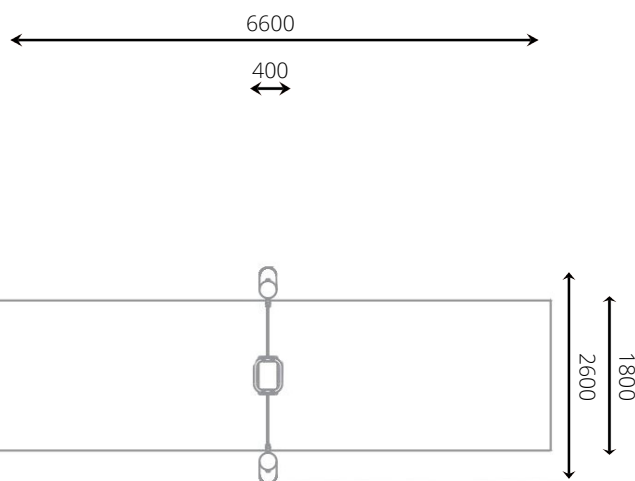

1

0 - 6 jaar

* Aan de opties kunnen extra kosten verbonden zijn.

Alle afbeeldingen en uitvoeringen onder voorbehoud.

BG-8101-RB Mini schommel Ascoli

Toestelspecificaties

Opvangzone	6,6 x 1,8 m
Obstakelvrije zone	6,6 x 1,8 m
Valhoogte	1,1 m
Afmetingen toestel	2,6 x 0,4 m
Totale hoogte	1,8 m

Materialen

Constructie | Robinia

Ondergrondspecificaties

✓ Valdempende ondergrond vereist

m² 11,6 m²

Materiaal	Omschrijving	Min. laagdikte	Max. valhoogte
Beton/steen			≤ 600 mm
Gras			≤ 1500 mm
Boomschors Houtsnippers	20 - 80 mm	300 mm	≤ 2000 mm
	5 - 30 mm	400 mm	≤ 3000 mm
Zand Grind	0,2 - 2 mm *	300 mm	≤ 2000 mm
	2 - 8 mm *	400 mm	≤ 3000 mm
Overig	Naar beproeving volgens HIC (EN-1177)		Volgens beproeving

* korrelgrootte