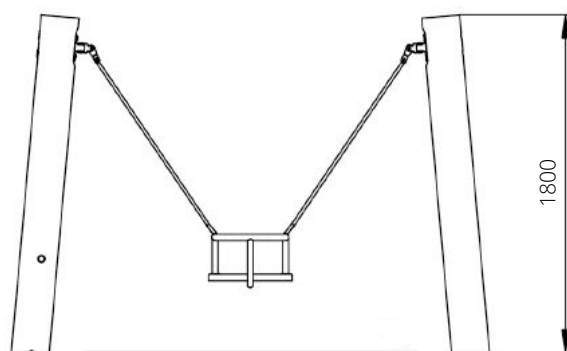

1

0 - 6 jaar

* Aan de opties kunnen extra kosten verbonden zijn.

Alle afbeeldingen en uitvoeringen onder voorbehoud.

BG-8101-RB Mini schommel Ascoli

Toestelspecificaties

Opvangzone	6,6 x 1,8 m
Obstakelvrije zone	6,6 x 1,8 m
Valhoogte	1,1 m
Afmetingen toestel	2,6 x 0,4 m
Totale hoogte	1,8 m

Materialen

Constructie | Robinia

Ondergrondspecificaties

✓ Valdempende ondergrond vereist

m² 11,6 m²

Materiaal	Omschrijving	Min. laagdikte	Max. valhoogte
Beton/steen			≤ 600 mm
Gras			≤ 1500 mm
Boomschors Houtsnippers	20 - 80 mm	300 mm	≤ 2000 mm
	5 - 30 mm	400 mm	≤ 3000 mm
Zand Grind	0,2 - 2 mm *	300 mm	≤ 2000 mm
	2 - 8 mm *	400 mm	≤ 3000 mm
Overig	Naar beproeving volgens HIC (EN-1177)		Volgens beproeving