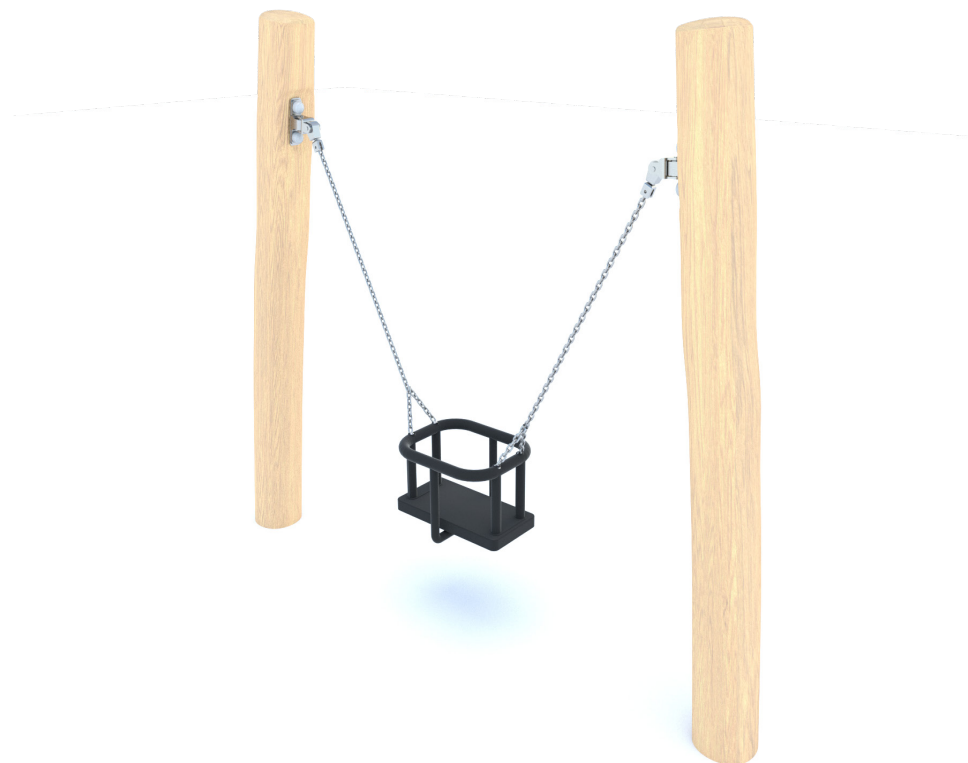

Productblad

BG-8101-RB Mini schommel Ascoli

Productomschrijving

Voel de wind door je haren en vlieg als een vogel door de lucht op deze schommel. Waar vlieg jij vandaag heen?

Opties *

Speelwaarden

Gebruikers

1

0 - 6 jaar

* Aan de opties kunnen extra kosten verbonden zijn.

Alle afbeeldingen en uitvoeringen onder voorbehoud.

BG-8101-RB Mini schommel Ascoli

Toestelspecificaties

Opvangzone	6,6 x 1,8 m
Obstakelvrije zone	6,6 x 1,8 m
Valhoogte	1,1 m
Afmetingen toestel	2,6 x 0,4 m
Totale hoogte	1,8 m

Materialen

Constructie | Robinia

Ondergrondspecificaties

✓ Valdempende ondergrond vereist

m² 11,6 m²

Materiaal	Omschrijving	Min. laagdikte	Max. valhoogte
Beton/steen			≤ 600 mm
Gras			≤ 1500 mm
Boomschors Houtsnippers	20 - 80 mm	300 mm	≤ 2000 mm
	5 - 30 mm	400 mm	≤ 3000 mm
Zand Grind	0,2 - 2 mm *	300 mm	≤ 2000 mm
	2 - 8 mm *	400 mm	≤ 3000 mm
Overig	Naar beproeving volgens HIC (EN-1177)		Volgens beproeving