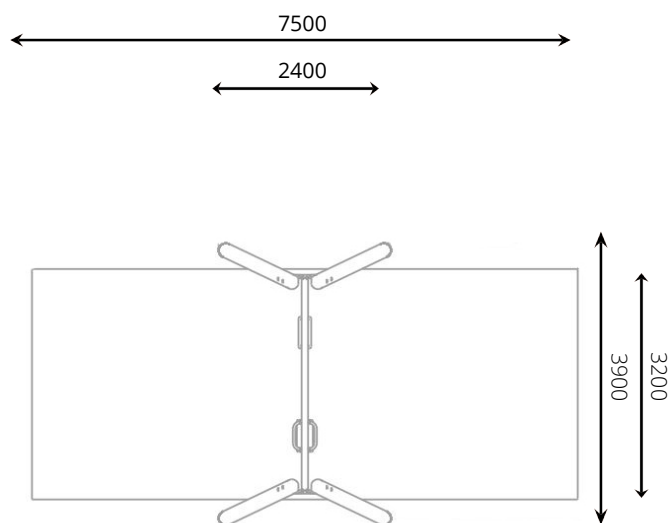

info@replay-speeltoestellen.nl
www.replay-speeltoestellen.nl
IBAN NL39 ABNA 0849 3593 09
BTW NL813533119B01

The world is your playground

BG-8103-RB Dubbele schommel Bellano

Toestelspecificaties

Opvangzone	7,5 x 3,2 m
Obstakelvrije zone	7,5 x 3,2 m
Valhoogte	1,4 m
Afmetingen toestel	3,9 x 2,4 m
Totale hoogte	2,5 m

Materialen

Constructie	Robinia
Bovenbalk	Gecoat metaal

Ondergrondspecificaties

- ✓ Valdempende ondergrond vereist
- m² 23,8 m²

Materiaal	Omschrijving	Min. laagdikte	Max. valhoogte
Beton/steen			≤ 600 mm
Gras			≤ 1500 mm
Boomschors Houtsnippers	20 - 80 mm	300 mm	≤ 2000 mm
	5 - 30 mm	400 mm	≤ 3000 mm
Zand Grind	0,2 - 2 mm *	300 mm	≤ 2000 mm
	2 - 8 mm *	400 mm	≤ 3000 mm
Overig	Naar beproeving volgens HIC (EN-1177)		Volgens beproeving

* korrelgrootte