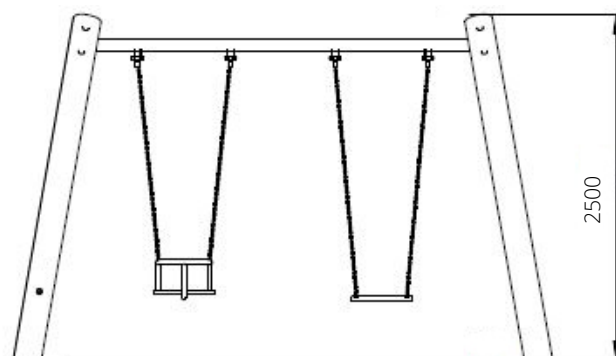

info@replay-speeltoestellen.nl
www.replay-speeltoestellen.nl
IBAN NL39 ABNA 0849 3593 09
BTW NL813533119B01

The world is your playground

BG-8103-RB Dubbele schommel Bellano

Toestelspecificaties

Opvangzone	7,5 x 3,2 m
Obstakelvrije zone	7,5 x 3,2 m
Valhoogte	1,4 m
Afmetingen toestel	3,9 x 2,4 m
Totale hoogte	2,5 m

Materialen

Constructie	Robinia
Bovenbalk	Gecoat metaal

Ondergrondspecificaties

- ✓ Valdempende ondergrond vereist
- m² 23,8 m²

Materiaal	Omschrijving	Min. laagdikte	Max. valhoogte
Beton/steen			≤ 600 mm
Gras			≤ 1500 mm
Boomschors Houtsnippers	20 - 80 mm	300 mm	≤ 2000 mm
	5 - 30 mm	400 mm	≤ 3000 mm
Zand Grind	0,2 - 2 mm *	300 mm	≤ 2000 mm
	2 - 8 mm *	400 mm	≤ 3000 mm
Overig	Naar beproeving volgens HIC (EN-1177)		Volgens beproeving