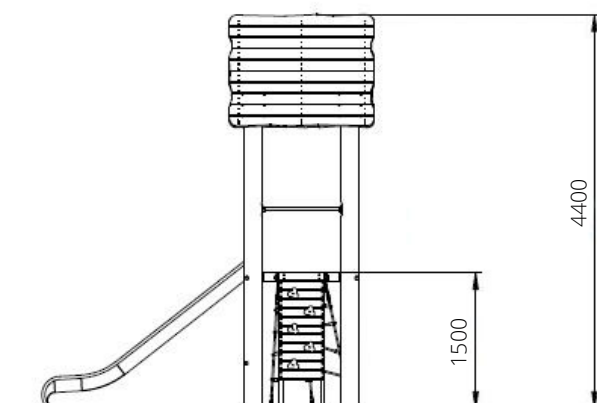

Materialen

Constructie	Robinia
Glijbaan	RVS

Ondergrondspecificaties

- ✓ Valdempende ondergrond vereist
- m² 29,5 m²

Materiaal	Omschrijving	Min. laagdikte	Max. valhoogte
Beton/steen			≤ 600 mm
Gras			≤ 1500 mm
Boomschors Houtsnippers	20 - 80 mm	300 mm	≤ 2000 mm
	5 - 30 mm	400 mm	≤ 3000 mm
Zand Grind	0,2 - 2 mm *	300 mm	≤ 2000 mm
	2 - 8 mm *	400 mm	≤ 3000 mm
Overig	Naar beproeving volgens HIC (EN-1177)		Volgens beproeving

* korrelgrootte