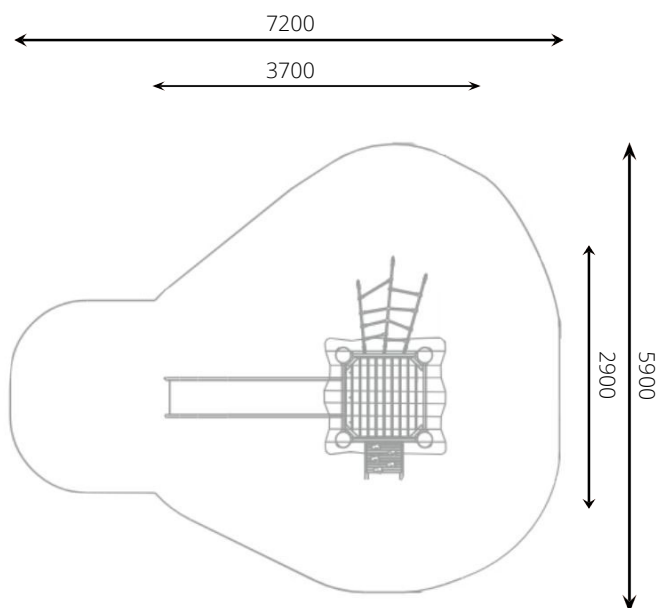

### Toestelspecificaties

Opvangzone	7,2 x 5,9 m
Obstakelvrije zone	7,2 x 5,9 m
Valhoogte	1,5 m
Afmetingen toestel	3,7 x 2,9 m
Totale hoogte	4,4 m