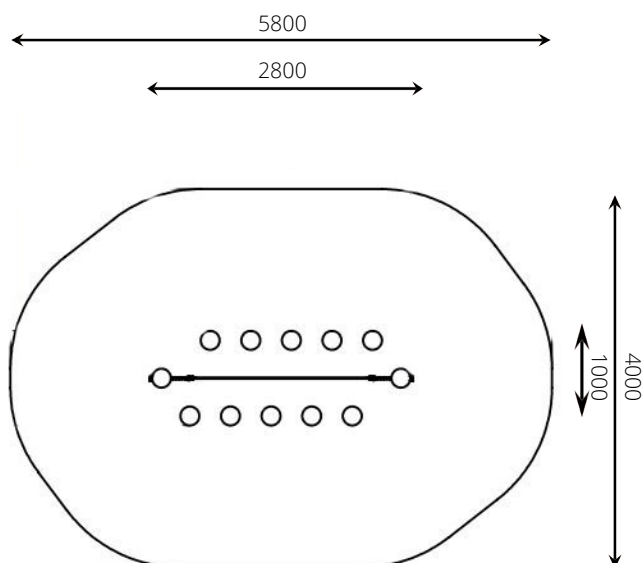

#### Gebruikers

5

2 - 12 jaar

\* Aan de opties kunnen extra kosten verbonden zijn.

Alle afbeeldingen en uitvoeringen onder voorbehoud.

### Toestelspecificaties

Opvangzone	5,8 x 4,0 m
Obstakelvrije zone	5,8 x 4,0 m
Valhoogte	< 0,6 m
Afmetingen toestel	2,8 x 1,0 m
Totale hoogte	2,3 m