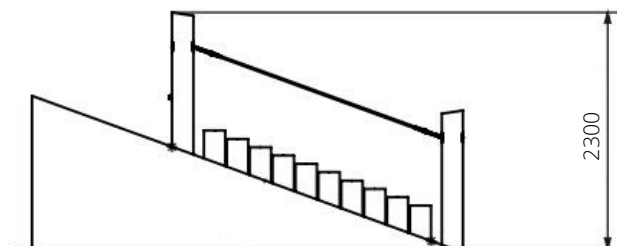

Materialen

Constructie | Robinia

Ondergrondspecificaties

- ✓ Geen valdempende ondergrond vereist
- m² 20,0 m²

Materiaal	Omschrijving	Min. laagdikte	Max. valhoogte
Beton/steen			≤ 600 mm
Gras			≤ 1500 mm
Boomschors Houtsnipppers	20 - 80 mm	300 mm	≤ 2000 mm
	5 - 30 mm	400 mm	≤ 3000 mm
Zand Grind	0,2 - 2 mm *	300 mm	≤ 2000 mm
	2 - 8 mm *	400 mm	≤ 3000 mm
Overig	Naar beproeving volgens HIC (EN-1177)		Volgens beproeving

* korrelgrootte