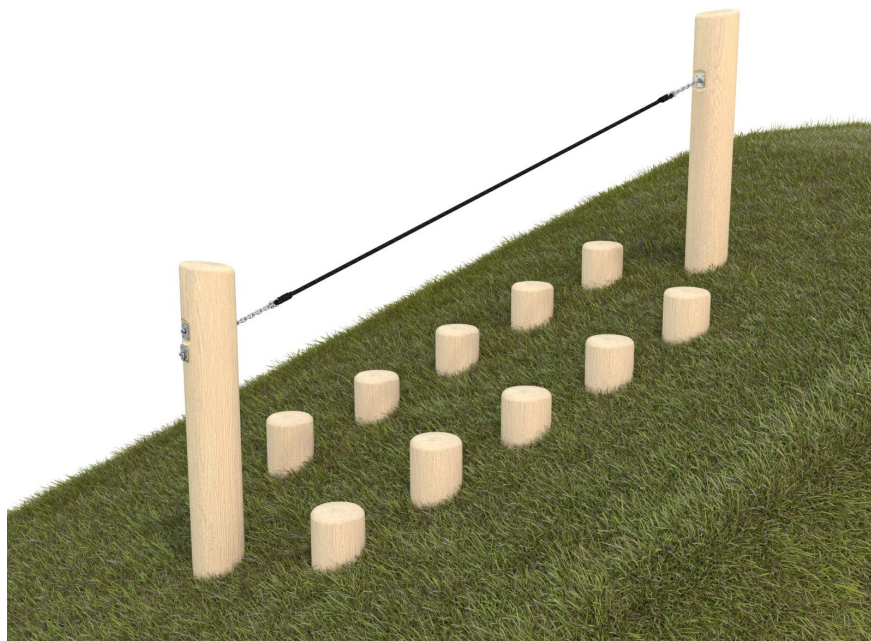

### BG-8405-RB Talud klimtouw Padula

### Productomschrijving

Klim en klauter de heuvel eenvoudig op met dit klimtouw.