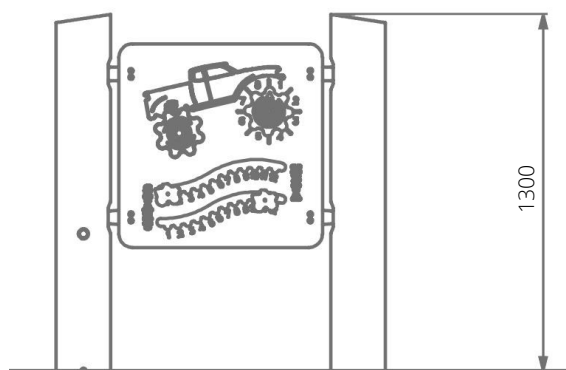

Materialen

Constructie	Robinia
Paneel	HDPE

Ondergrondspecificaties

- ✓ Geen valdempende ondergrond vereist
- m² 11,5 m²

Materiaal	Omschrijving	Min. laagdikte	Max. valhoogte
Beton/steen			≤ 600 mm
Gras			≤ 1500 mm
Boomschors Houtsnippers	20 - 80 mm	300 mm	≤ 2000 mm
	5 - 30 mm	400 mm	≤ 3000 mm
Zand Grind	0,2 - 2 mm *	300 mm	≤ 2000 mm
	2 - 8 mm *	400 mm	≤ 3000 mm
Overig	Naar beproeving volgens HIC (EN-1177)		Volgens beproeving

* korrelgrootte