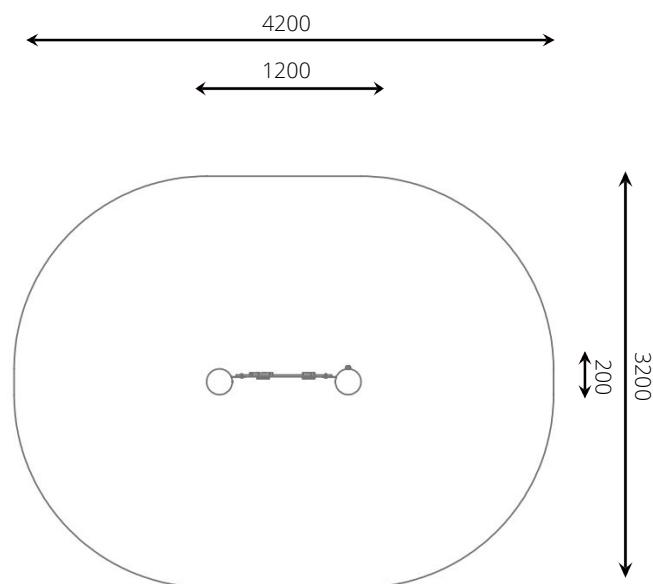

### Toestelspecificaties

Opvangzone	4,2 x 3,2 m
Obstakelvrije zone	4,2 x 3,2 m
Valhoogte	< 0,6 m
Afmetingen toestel	1,2 x 0,2 m
Totale hoogte	1,3 m