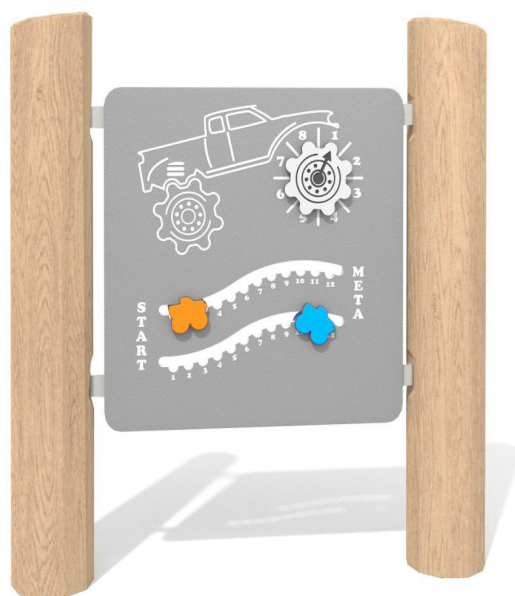

### BG-8426-RB Speelpaneel Monto

### Productomschrijving

Bewegen en spelen is belangrijk. Voor iedereen! Dit speeltoestel is uitermate geschikt voor het samenstellen van jouw inclusieve speelplek.