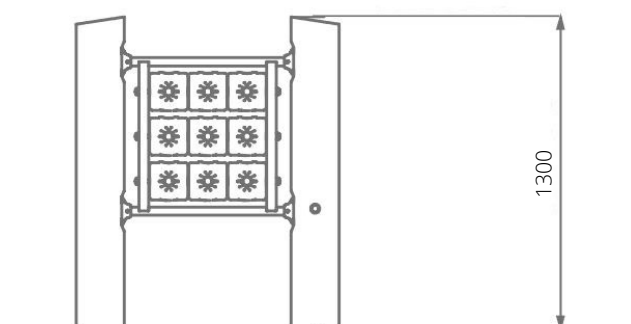

Materialen

Constructie	Robinia
Paneel	RVS

Ondergrondspecificaties

- ✓ Geen valdempende ondergrond vereist
- m² 11,0 m²

Materiaal	Omschrijving	Min. laagdikte	Max. valhoogte
Beton/steen			≤ 600 mm
Gras			≤ 1500 mm
Boomschors Houtsnipppers	20 - 80 mm	300 mm	≤ 2000 mm
	5 - 30 mm	400 mm	≤ 3000 mm
Zand Grind	0,2 - 2 mm *	300 mm	≤ 2000 mm
	2 - 8 mm *	400 mm	≤ 3000 mm
Overig	Naar beproeving volgens HIC (EN-1177)		Volgens beproeving

* korrelgrootte