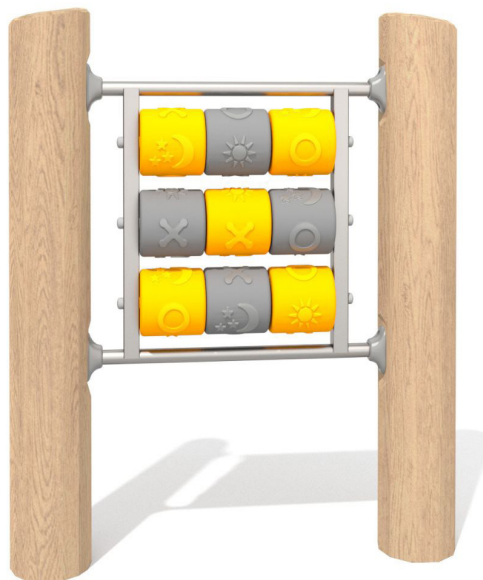

### BG-8428-RB Speelpaneel Mellie

#### Productomschrijving

Bewegen en spelen is belangrijk. Voor iedereen! Dit speeltoestel is uitermate geschikt voor het samenstellen van jouw inclusieve speelplek.

### Toestelspecificaties

Opvangzone	4,1 x 3,2 m
Obstakelvrije zone	4,1 x 3,2 m
Valhoogte	< 0,6 m
Afmetingen toestel	1,1 x 0,2 m
Totale hoogte	1,3 m

### Materialen

Constructie	Robinia
Paneel	RVS