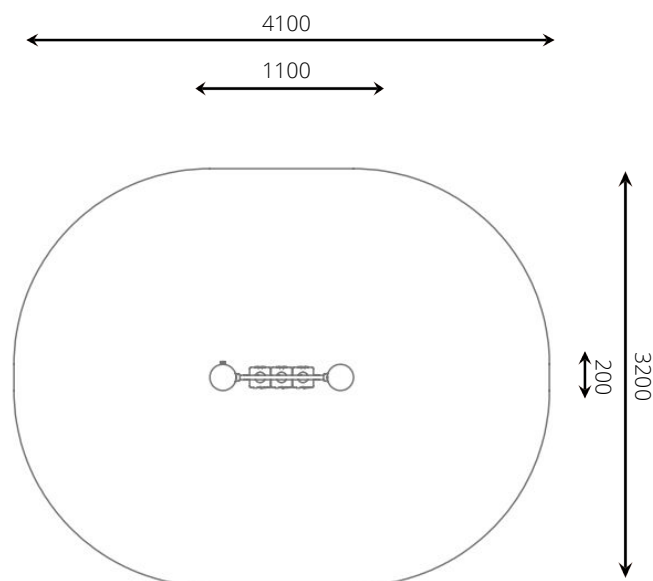

#### Gebruikers

2

2 - 12 jaar

\* Aan de opties kunnen extra kosten verbonden zijn.

Alle afbeeldingen en uitvoeringen onder voorbehoud.

### Toestelspecificaties

Opvangzone	4,1 x 3,2 m
Obstakelvrije zone	4,1 x 3,2 m
Valhoogte	< 0,6 m
Afmetingen toestel	1,1 x 0,2 m
Totale hoogte	1,3 m