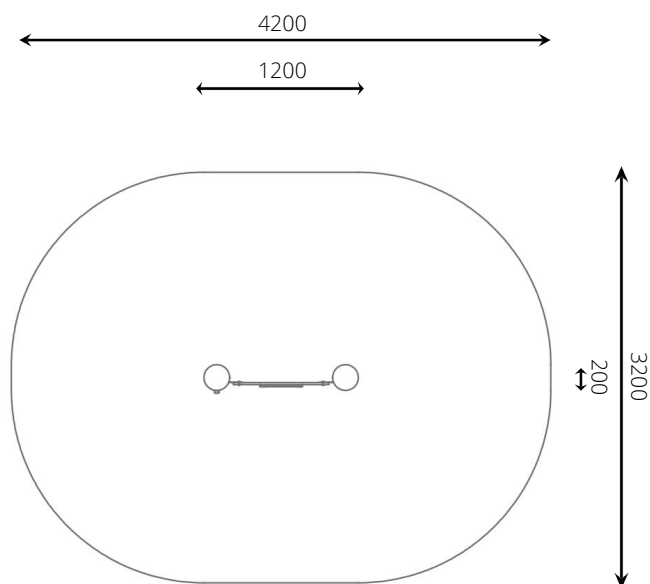

Gebruikers

1

2 - 12 jaar

* Aan de opties kunnen extra kosten verbonden zijn.

Alle afbeeldingen en uitvoeringen onder voorbehoud.

BG-8432-RB Speelpaneel Margo

Toestelspecificaties

Opvangzone	4,2 x 3,2 m
Obstakelvrije zone	4,2 x 3,2 m
Valhoogte	< 0,6 m
Afmetingen toestel	1,2 x 0,2 m
Totale hoogte	1,3 m

Materialen

Constructie | Robinia

Ondergrondspecificaties

- ✓ Geen valdempende ondergrond vereist
- m² 11,5 m²

Materiaal	Omschrijving	Min. laagdikte	Max. valhoogte
Beton/steen			≤ 600 mm
Gras			≤ 1500 mm
Boomschors Houtsnippers	20 - 80 mm	300 mm	≤ 2000 mm
	5 - 30 mm	400 mm	≤ 3000 mm
Zand Grind	0,2 - 2 mm *	300 mm	≤ 2000 mm
	2 - 8 mm *	400 mm	≤ 3000 mm
Overig	Naar beproeving volgens HIC (EN-1177)		Volgens beproeving

* korrelgrootte