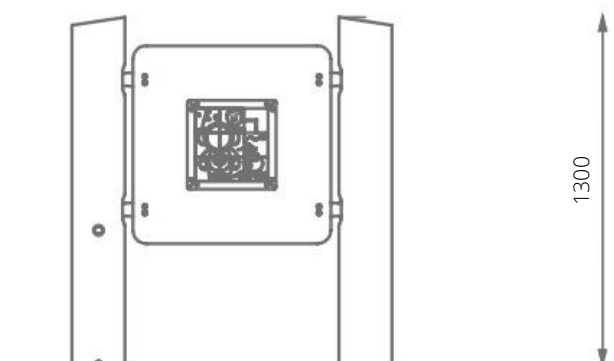

Gebruikers

1

2 - 12 jaar

* Aan de opties kunnen extra kosten verbonden zijn.

Alle afbeeldingen en uitvoeringen onder voorbehoud.

BG-8432-RB Speelpaneel Margo

Toestelspecificaties

Opvangzone	4,2 x 3,2 m
Obstakelvrije zone	4,2 x 3,2 m
Valhoogte	< 0,6 m
Afmetingen toestel	1,2 x 0,2 m
Totale hoogte	1,3 m

Materialen

Constructie | Robinia

Ondergrondspecificaties

- ✓ Geen valdempende ondergrond vereist
- m² 11,5 m²

Materiaal	Omschrijving	Min. laagdikte	Max. valhoogte
Beton/steen			≤ 600 mm
Gras			≤ 1500 mm
Boomschors Houtsnippers	20 - 80 mm	300 mm	≤ 2000 mm
	5 - 30 mm	400 mm	≤ 3000 mm
Zand Grind	0,2 - 2 mm *	300 mm	≤ 2000 mm
	2 - 8 mm *	400 mm	≤ 3000 mm
Overig	Naar beproeving volgens HIC (EN-1177)		Volgens beproeving