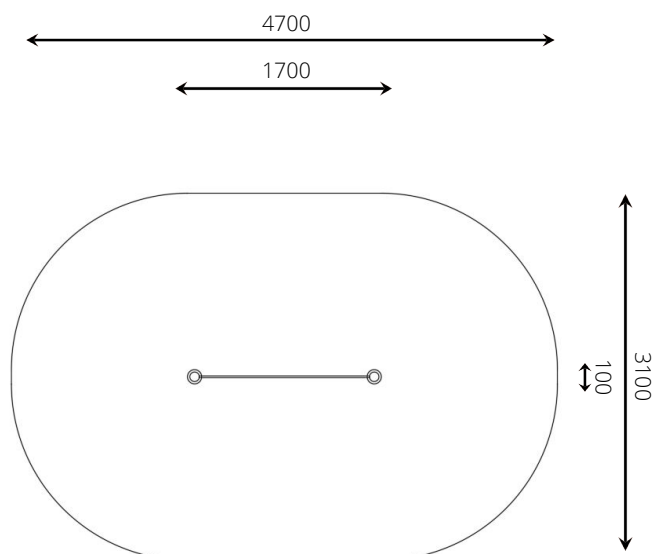

### Toestelspecificaties

Opvangzone	4,7 x 3,1 m
Obstakelvrije zone	4,7 x 3,1 m
Valhoogte	< 0,6 m
Afmetingen toestel	1,7 x 0,1 m
Totale hoogte	1,3 m