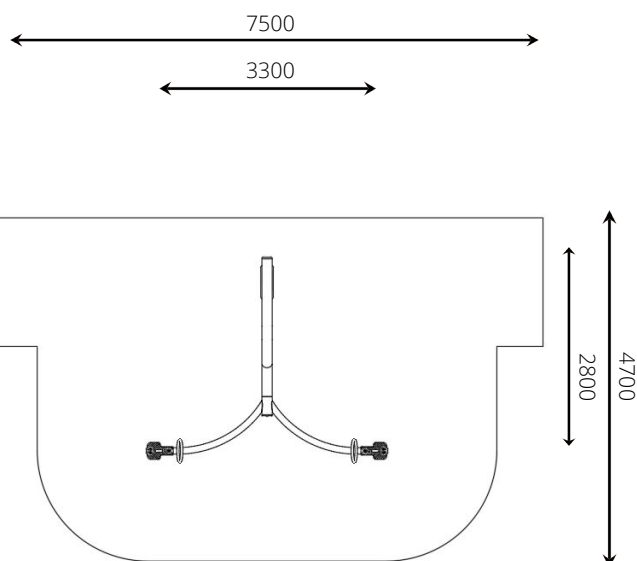

Toestelspecificaties

Opvangzone	7,5 x 4,7 m
Obstakelvrije zone	7,5 x 4,7 m
Valhoogte	1,3 m
Afmetingen toestel	3,3 x 2,8 m
Totale hoogte	2,3 m

Materialen

Constructie | Gecoat metaal

Ondergrondspecificaties

- ✓ Valdempende ondergrond vereist
- m² 30,4 m²

Materiaal	Omschrijving	Min. laagdikte	Max. valhoogte
Beton/steen			≤ 600 mm
Gras			≤ 1500 mm
Boomschors Houtsnippen	20 - 80 mm	300 mm	≤ 2000 mm
	5 - 30 mm	400 mm	≤ 3000 mm
Zand Grind	0,2 - 2 mm *	300 mm	≤ 2000 mm
	2 - 8 mm *	400 mm	≤ 3000 mm
Overig	Naar beproeving volgens HIC (EN-1177)		Volgens beproeving

* korrelgrootte