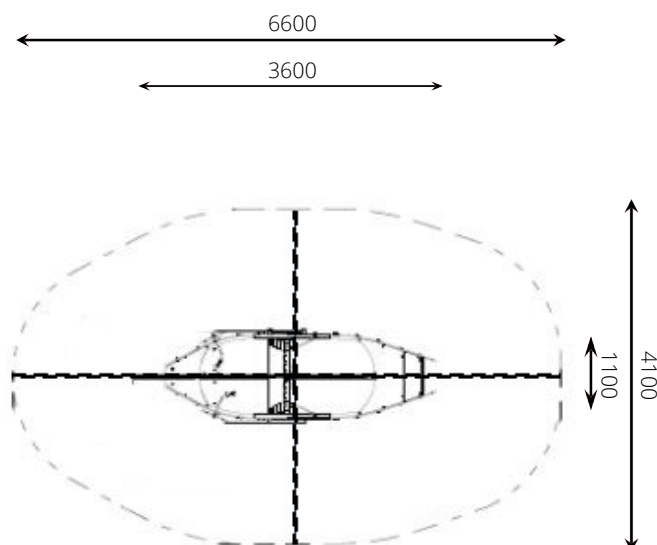

info@replay-speeltoestellen.nl
www.replay-speeltoestellen.nl
IBAN NL39 ABNA 0849 3593 09
BTW NL813533119B01

The world is your playground

Toestelspecificaties

Opvangzone	6,6 x 4,1 m
Obstakelvrije zone	6,6 x 4,1 m
Valhoogte	0,8 m
Afmetingen toestel	3,6 x 1,1 m
Totale hoogte	3,0 m

Materialen

Constructie	Gecoat metaal
Platform	Multiplex (antislip)
Paneel	HDPE

Ondergrondspecificaties

- ✓ Valdempende ondergrond vereist
- m² 21,4 m²

Materiaal	Omschrijving	Min. laagdikte	Max. valhoogte
Beton/steen			≤ 600 mm
Gras			≤ 1500 mm
Boomschors Houtsnippers	20 - 80 mm 5 - 30 mm	300 mm	≤ 2000 mm
		400 mm	≤ 3000 mm
Zand Grind	0,2 - 2 mm * 2 - 8 mm *	300 mm	≤ 2000 mm
		400 mm	≤ 3000 mm
Overig	Naar beproeving volgens HIC (EN-1177)		Volgens beproeving
* korrelgrootte			