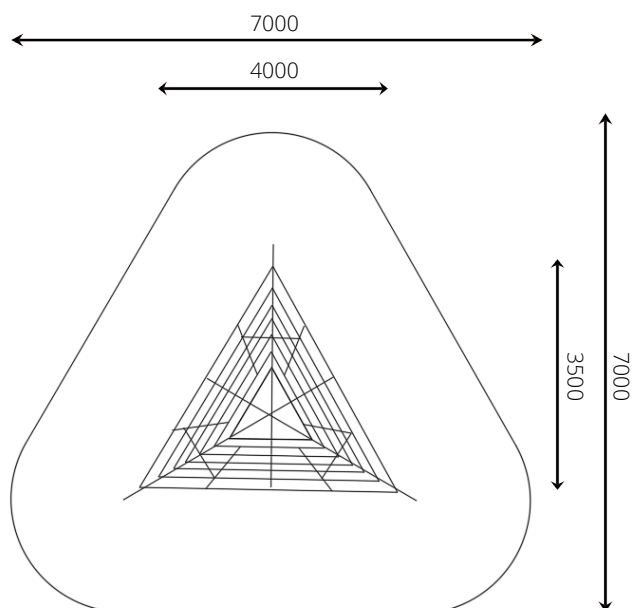

FPL-PIRAM350 Klimpiramide 3,5 m

Toestelspecificaties

Opvangzone	7,0 x 7,0 m
Obstakelvrije zone	7,0 x 7,0 m
Valhoogte	1,0 m
Afmetingen toestel	4,0 x 3,5 m
Totale hoogte	3,5 m