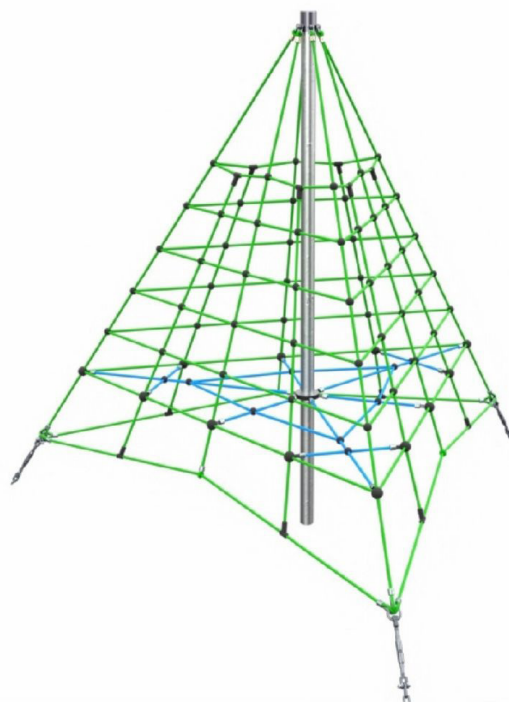

### FPL-PIRAM350 Klimpiramide 3,5 m

#### Opties \*

 Klimpiramide met diverse hoogtes van 2,5 m t/m 7,5 m hoog.

## FPL-PIRAM350 Klimpiramide 3,5 m