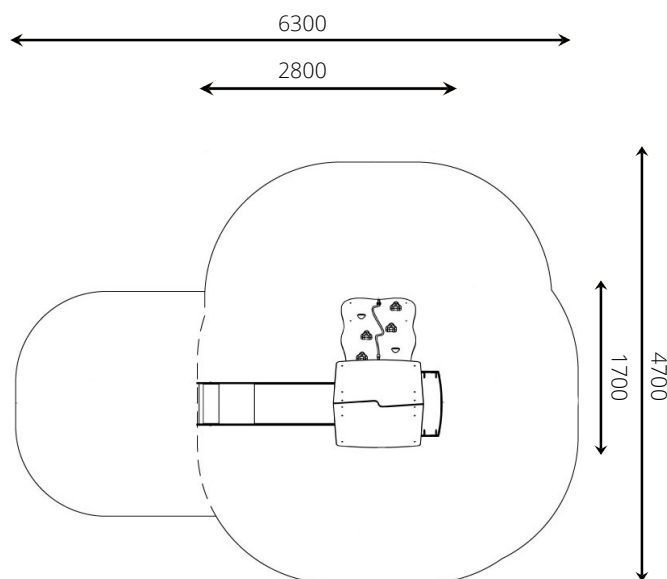

#### Gebruikers

5

4 - 12 jaar

\* Aan de opties kunnen extra kosten verbonden zijn.

Alle afbeeldingen en uitvoeringen onder voorbehoud.

### Toestelspecificaties

Opvangzone	6,3 x 4,7 m
Obstakelvrije zone	6,3 x 4,7 m
Valhoogte	1,2 m
Afmetingen toestel	2,8 x 1,7 m
Totale hoogte	3,3 m