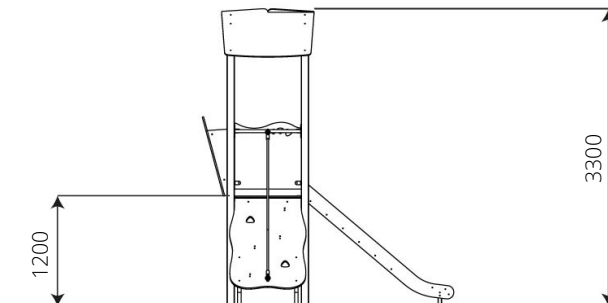

Materialen

Constructie	Gecoat metaal
Platform	Multiplex (antislip & waterdicht)
Paneel	HDPE (weerbestendig)
Glijbaan	RVS met HDPE wangen