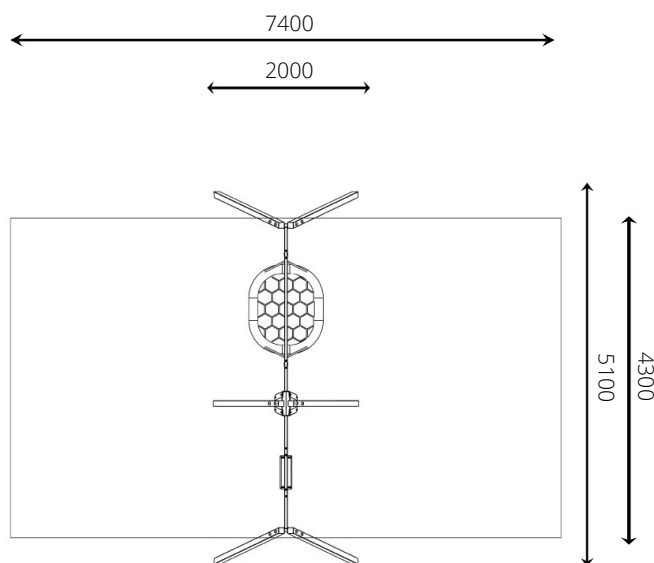

info@replay-speeltoestellen.nl
www.replay-speeltoestellen.nl
IBAN NL39 ABNA 0849 3593 09
BTW NL813533119B01

The world is your playground

Toestelspecificaties

Opvangzone	7,4 x 4,3 m
Obstakelvrije zone	7,4 x 4,3 m
Valhoogte	1,3 m
Afmetingen toestel	5,1 x 2,0 m
Totale hoogte	2,4 m

Materialen

Constructie | Gecoat metaal

Ondergrondspecificaties

- ✓ Valdempende ondergrond vereist
- m² 31,8 m²

Materiaal	Omschrijving	Min. laagdikte	Max. valhoogte
Beton/steen			≤ 600 mm
Gras			≤ 1500 mm
Boomschors Houtsnipper	20 - 80 mm	300 mm	≤ 2000 mm
	5 - 30 mm	400 mm	≤ 3000 mm
Zand Grind	0,2 - 2 mm *	300 mm	≤ 2000 mm
	2 - 8 mm *	400 mm	≤ 3000 mm
Overig	Naar beproeving volgens HIC (EN-1177)		Volgens beproeving

* korrelgrootte