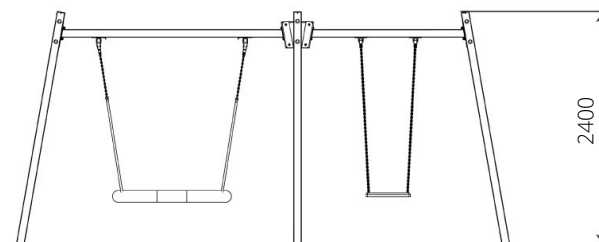

info@replay-speeltoestellen.nl
www.replay-speeltoestellen.nl
IBAN NL39 ABNA 0849 3593 09
BTW NL813533119B01

The world is your playground

Toestelspecificaties

Opvangzone	7,4 x 4,3 m
Obstakelvrije zone	7,4 x 4,3 m
Valhoogte	1,3 m
Afmetingen toestel	5,1 x 2,0 m
Totale hoogte	2,4 m

Materialen

Constructie | Gecoat metaal

Ondergrondspecificaties

- ✓ Valdempende ondergrond vereist
- m² 31,8 m²

Materiaal	Omschrijving	Min. laagdikte	Max. valhoogte
Beton/steen			≤ 600 mm
Gras			≤ 1500 mm
Boomschors Houtsnipper	20 - 80 mm	300 mm	≤ 2000 mm
	5 - 30 mm	400 mm	≤ 3000 mm
Zand Grind	0,2 - 2 mm *	300 mm	≤ 2000 mm
	2 - 8 mm *	400 mm	≤ 3000 mm
Overig	Naar beproeving volgens HIC (EN-1177)		Volgens beproeving