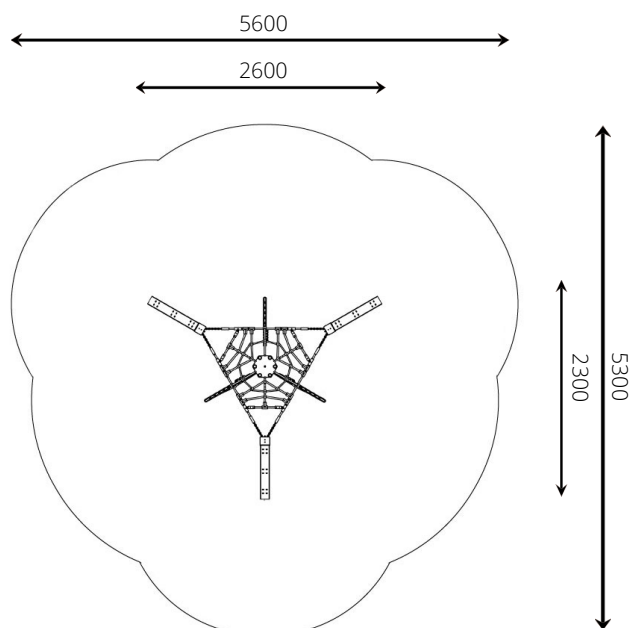

4 - 16 jaar

* Aan de opties kunnen extra kosten verbonden zijn.

Alle afbeeldingen en uitvoeringen onder voorbehoud.

VPL-07-1636-C11 Parcourstoestel Mats blauw

Toestelspecificaties

Opvangzone	5,6 x 5,3 m
Obstakelvrije zone	5,6 x 5,3 m
Valhoogte	2,0 m
Afmetingen toestel	2,6 x 2,3 m
Totale hoogte	2,3 m

Materialen

Constructie | *Gecoat metaal*

Ondergrondspecificaties

- ✓ Valdempende ondergrond vereist
- m² 22,2 m²

Materiaal	Omschrijving	Min. laagdikte	Max. valhoogte
Beton/steen			≤ 600 mm
Gras			≤ 1500 mm
Boomschors Houtsnippers	20 - 80 mm	300 mm	≤ 2000 mm
	5 - 30 mm	400 mm	≤ 3000 mm
Zand Grind	0,2 - 2 mm *	300 mm	≤ 2000 mm
	2 - 8 mm *	400 mm	≤ 3000 mm
Overig	Naar beproeving volgens HIC (EN-1177)		Volgens beproeving

* korrelgrootte