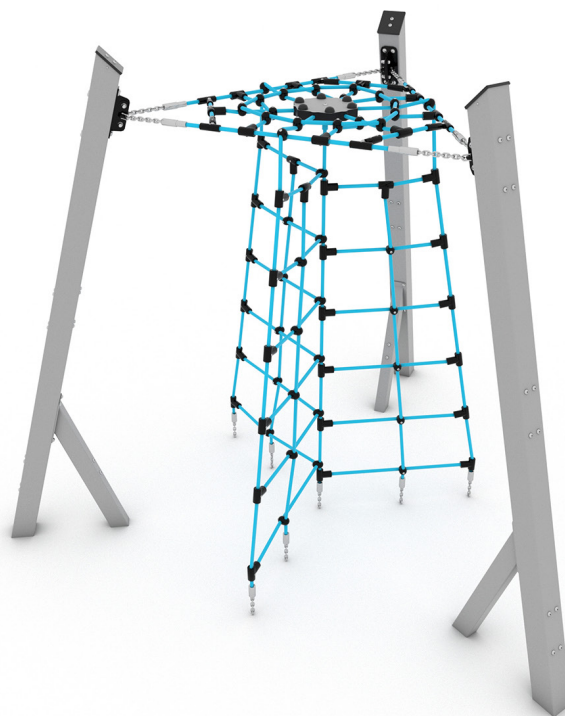

Productblad

VPL-07-1636-C11 Parcourstoestel Mats blauw

Productomschrijving

Overwin de obstakels en haal de eindbestemming! Kun jij dit zonder te vallen?

Opties *

Speelwaarden

Gebruikers

8

4 - 16 jaar

* Aan de opties kunnen extra kosten verbonden zijn.

Alle afbeeldingen en uitvoeringen onder voorbehoud.

VPL-07-1636-C11 Parcourstoestel Mats blauw

Toestelspecificaties

Opvangzone	5,6 x 5,3 m
Obstakelvrije zone	5,6 x 5,3 m
Valhoogte	2,0 m
Afmetingen toestel	2,6 x 2,3 m
Totale hoogte	2,3 m

Materialen

Constructie | *Gecoat metaal*

Ondergrondspecificaties

- ✓ Valdempende ondergrond vereist
- m² 22,2 m²

Materiaal	Omschrijving	Min. laagdikte	Max. valhoogte
Beton/steen			≤ 600 mm
Gras			≤ 1500 mm
Boomschors Houtsnippers	20 - 80 mm	300 mm	≤ 2000 mm
	5 - 30 mm	400 mm	≤ 3000 mm
Zand Grind	0,2 - 2 mm *	300 mm	≤ 2000 mm
	2 - 8 mm *	400 mm	≤ 3000 mm
Overig	Naar beproeving volgens HIC (EN-1177)		Volgens beproeving