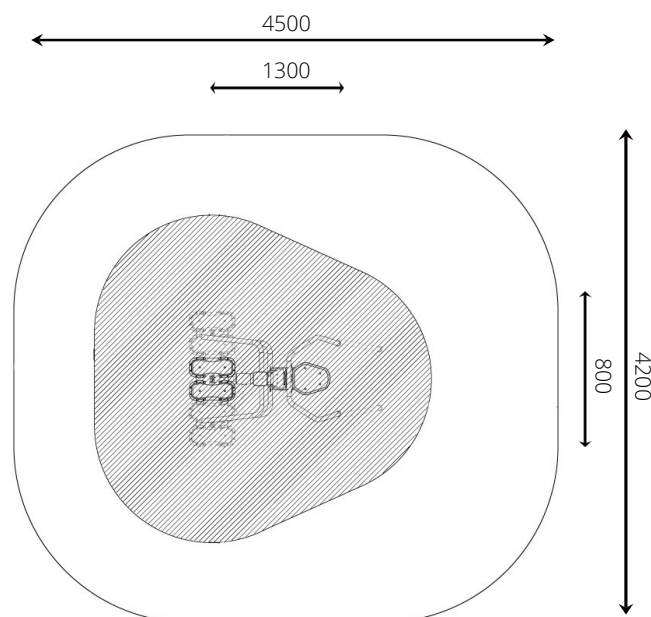

Productblad

VPL-15-1138-GM-C12 Motion Metal Duo 38 GM Grey

Productomschrijving

Motion Metal Duo is geschikt om met twee personen tegelijkertijd te sporten.

Opties *

     VPL-15-1138-RVS

Speelwaarden

Gebruikers

2

> 12 jaar

* Aan de opties kunnen extra kosten verbonden zijn.

Alle afbeeldingen en uitvoeringen onder voorbehoud.

VPL-15-1138-GM-C12 Motion Metal Duo 38 GM Grey

Toestelspecificaties

Opvangzone	4,5 x 4,2 m
Obstakelvrije zone	4,5 x 4,2 m
Valhoogte	< 0,6 m
Afmetingen toestel	1,3 x 0,8 m
Totale hoogte	1,7 m

Materialen

Constructie | Gecoat metaal

Ondergrondspecificaties

- ✓ Geen valdempende ondergrond vereist
- m² 16,1 m²

Materiaal	Omschrijving	Min. laagdikte	Max. valhoogte
Beton/steen			≤ 1000 mm
Gras			≤ 1500 mm
Boomschors Houtsnippen	20 - 80 mm	300 mm	≤ 2000 mm
	5 - 30 mm	400 mm	≤ 3000 mm
Zand Grind	0,2 - 2 mm *	300 mm	≤ 2000 mm
	2 - 8 mm *	400 mm	≤ 3000 mm
Overig	Naar beproeving volgens HIC (EN-1177)		Volgens beproeving

* korrelgrootte