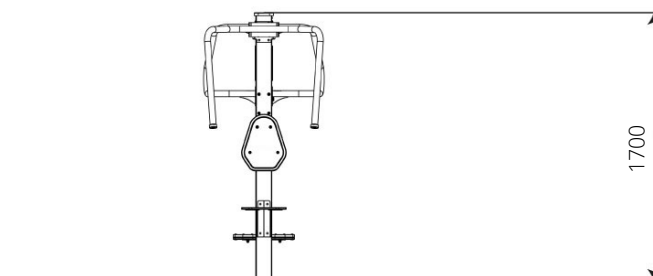

Productblad

VPL-15-1138-GM-C12 Motion Metal Duo 38 GM Grey

Productomschrijving

Motion Metal Duo is geschikt om met twee personen tegelijkertijd te sporten.

Opties *

     VPL-15-1138-RVS

Speelwaarden

Gebruikers

2

> 12 jaar

* Aan de opties kunnen extra kosten verbonden zijn.

Alle afbeeldingen en uitvoeringen onder voorbehoud.

VPL-15-1138-GM-C12 Motion Metal Duo 38 GM Grey

Toestelspecificaties

Opvangzone	4,5 x 4,2 m
Obstakelvrije zone	4,5 x 4,2 m
Valhoogte	< 0,6 m
Afmetingen toestel	1,3 x 0,8 m
Totale hoogte	1,7 m

Materialen

Constructie | Gecoat metaal

Ondergrondspecificaties

- ✓ Geen valdempende ondergrond vereist
- m² 16,1 m²

Materiaal	Omschrijving	Min. laagdikte	Max. valhoogte
Beton/steen			≤ 1000 mm
Gras			≤ 1500 mm
Boomschors Houtsnippen	20 - 80 mm	300 mm	≤ 2000 mm
	5 - 30 mm	400 mm	≤ 3000 mm
Zand Grind	0,2 - 2 mm *	300 mm	≤ 2000 mm
	2 - 8 mm *	400 mm	≤ 3000 mm
Overig	Naar beproeving volgens HIC (EN-1177)		Volgens beproeving