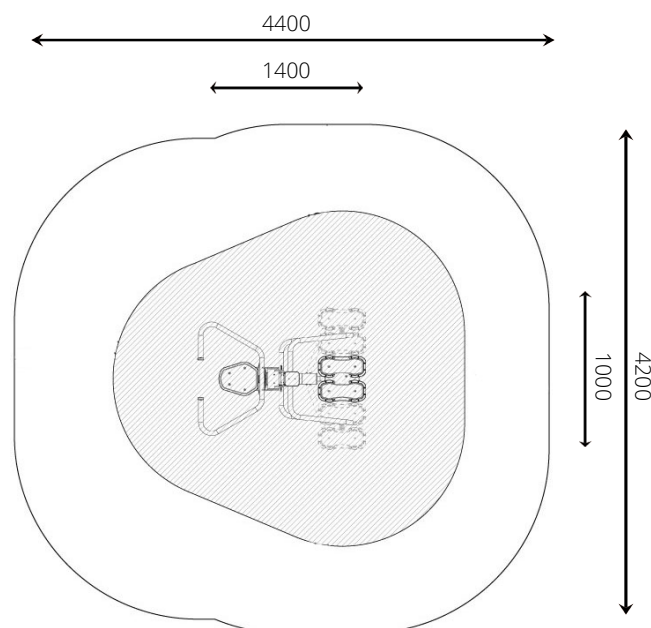

Productblad

VPL-15-1141-GM-C18 Motion Metal Duo 41 GM Teal

Productomschrijving

Motion Metal Duo is geschikt om met twee personen tegelijkertijd te sporten.

Opties *

VPL-15-1141-RVS

Speelwaarden

Gebruikers

2

> 12 jaar

* Aan de opties kunnen extra kosten verbonden zijn.

Alle afbeeldingen en uitvoeringen onder voorbehoud.

Toestelspecificaties

Opvangzone	4,4 x 4,2 m
Obstakelvrije zone	4,4 x 4,2 m
Valhoogte	< 0,6 m
Afmetingen toestel	1,4 x 1,0 m
Totale hoogte	1,7 m

Materialen

Constructie | Gecoat metaal

Ondergrondspecificaties

- ✓ Geen valdempende ondergrond vereist
- m² 15,8 m²

Materiaal	Omschrijving	Min. laagdikte	Max. valhoogte
Beton/steen			≤ 1000 mm
Gras			≤ 1500 mm
Boomschors Houtsnippen	20 - 80 mm	300 mm	≤ 2000 mm
	5 - 30 mm	400 mm	≤ 3000 mm
Zand Grind	0,2 - 2 mm *	300 mm	≤ 2000 mm
	2 - 8 mm *	400 mm	≤ 3000 mm
Overig	Naar beproeving volgens HIC (EN-1177)		Volgens beproeving

* korrelgrootte