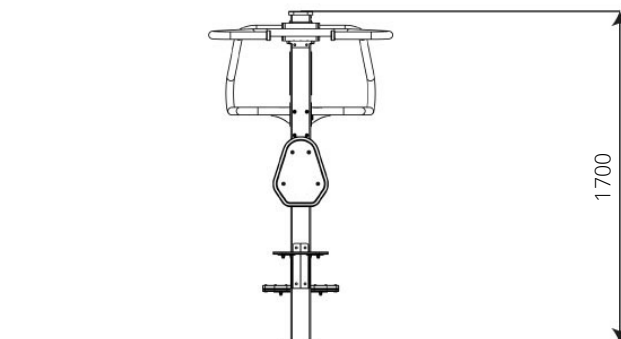

2

> 12 jaar

* Aan de opties kunnen extra kosten verbonden zijn.

Alle afbeeldingen en uitvoeringen onder voorbehoud.

Toestelspecificaties

Opvangzone	4,4 x 4,2 m
Obstakelvrije zone	4,4 x 4,2 m
Valhoogte	< 0,6 m
Afmetingen toestel	1,4 x 1,0 m
Totale hoogte	1,7 m

Materialen

Constructie | Gecoat metaal

Ondergrondspecificaties

- ✓ Geen valdempende ondergrond vereist
- m² 15,8 m²

Materiaal	Omschrijving	Min. laagdikte	Max. valhoogte
Beton/steen			≤ 1000 mm
Gras			≤ 1500 mm
Boomschors Houtsnippen	20 - 80 mm	300 mm	≤ 2000 mm
	5 - 30 mm	400 mm	≤ 3000 mm
Zand Grind	0,2 - 2 mm *	300 mm	≤ 2000 mm
	2 - 8 mm *	400 mm	≤ 3000 mm
Overig	Naar beproeving volgens HIC (EN-1177)		Volgens beproeving