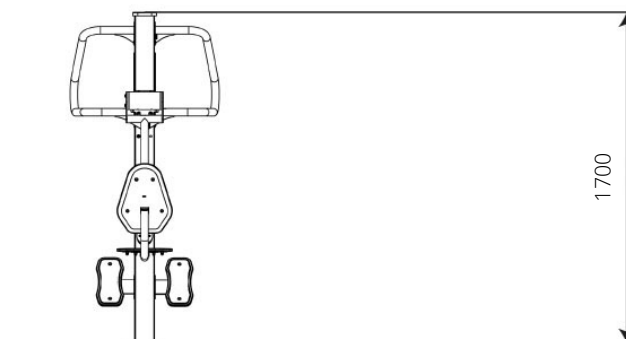

Materialen

Constructie | Gecoat metaal

Ondergrondspecificaties

✓ Geen valdempende ondergrond vereist

m² 17,4 m²

Materiaal	Omschrijving	Min. laagdikte	Max. valhoogte
Beton/steen			≤ 1000 mm
Gras			≤ 1500 mm
Boomschors Houtsnippers	20 - 80 mm	300 mm	≤ 2000 mm
	5 - 30 mm	400 mm	≤ 3000 mm
Zand Grind	0,2 - 2 mm *	300 mm	≤ 2000 mm
	2 - 8 mm *	400 mm	≤ 3000 mm
Overig	Naar beproeving volgens HIC (EN-1177)		Volgens beproeving

* korrelgrootte