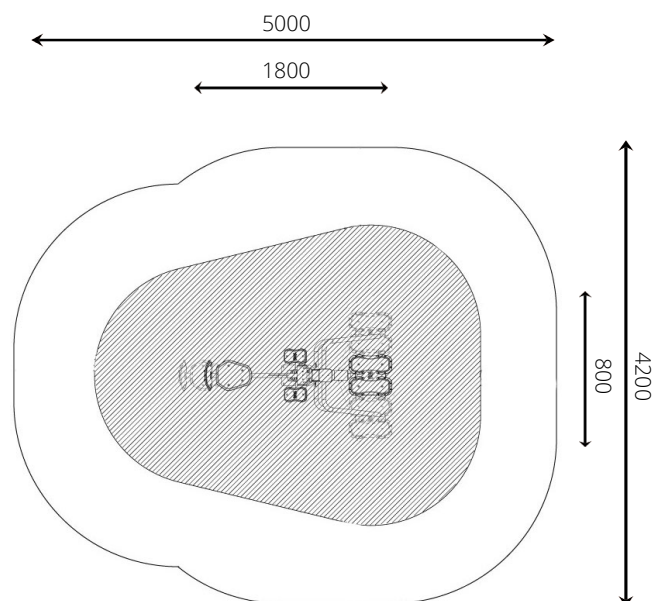

#### Gebruikers

2

> 12 jaar

\* Aan de opties kunnen extra kosten verbonden zijn.

Alle afbeeldingen en uitvoeringen onder voorbehoud.

### Toestelspecificaties

Opvangzone	5,0 x 4,2 m
Obstakelvrije zone	5,0 x 4,2 m
Valhoogte	0,9 m
Afmetingen toestel	1,8 x 0,8 m
Totale hoogte	1,7 m