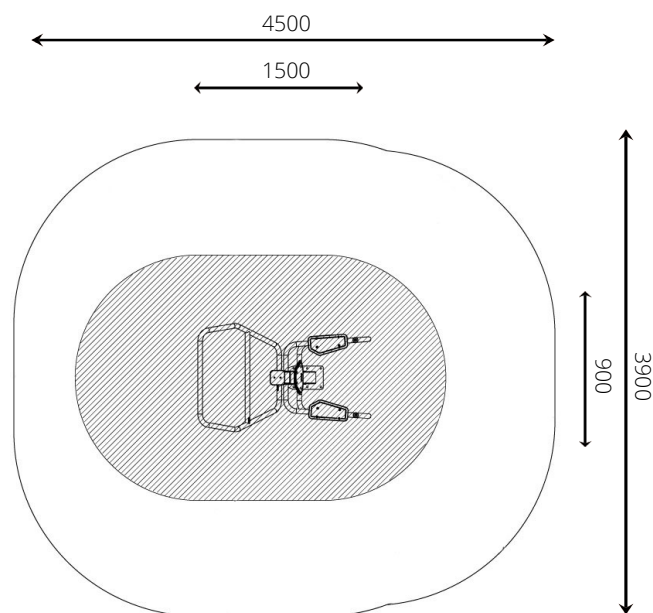

Productblad

VPL-15-1152-GM-C18 Motion Metal Duo 52 GM Teal

Productomschrijving

Motion Metal Duo is geschikt om met twee personen tegelijkertijd te sporten.

Opties *

     VPL-15-1152-RVS

Speelwaarden

Gebruikers

2

> 12 jaar

* Aan de opties kunnen extra kosten verbonden zijn.

Alle afbeeldingen en uitvoeringen onder voorbehoud.

Toestelspecificaties

Opvangzone	4,5 x 3,9 m
Obstakelvrije zone	4,5 x 3,9 m
Valhoogte	1,1 m
Afmetingen toestel	1,5 x 0,9 m
Totale hoogte	2,1 m

Materialen

Constructie | Gecoat metaal

Ondergrondspecificaties

- ✓ Valdempende ondergrond vereist
- m² 14,9 m²

Materiaal	Omschrijving	Min. laagdikte	Max. valhoogte
Beton/steen			≤ 1000 mm
Gras			≤ 1500 mm
Boomschors Houtsnippers	20 - 80 mm	300 mm	≤ 2000 mm
	5 - 30 mm	400 mm	≤ 3000 mm
Zand Grind	0,2 - 2 mm *	300 mm	≤ 2000 mm
	2 - 8 mm *	400 mm	≤ 3000 mm
Overig	Naar beproeving volgens HIC (EN-1177)		Volgens beproeving

* korrelgrootte