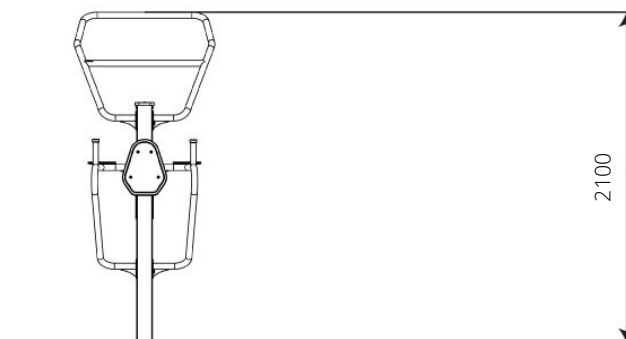

Productblad

VPL-15-1152-GM-C18 Motion Metal Duo 52 GM Teal

Productomschrijving

Motion Metal Duo is geschikt om met twee personen tegelijkertijd te sporten.

Opties *

     VPL-15-1152-RVS

Speelwaarden

Gebruikers

2

> 12 jaar

* Aan de opties kunnen extra kosten verbonden zijn.

Alle afbeeldingen en uitvoeringen onder voorbehoud.

Toestelspecificaties

Opvangzone	4,5 x 3,9 m
Obstakelvrije zone	4,5 x 3,9 m
Valhoogte	1,1 m
Afmetingen toestel	1,5 x 0,9 m
Totale hoogte	2,1 m

Materialen

Constructie | Gecoat metaal

Ondergrondspecificaties

- ✓ Valdempende ondergrond vereist
- m² 14,9 m²

Materiaal	Omschrijving	Min. laagdikte	Max. valhoogte
Beton/steen			≤ 1000 mm
Gras			≤ 1500 mm
Boomschors Houtsnippers	20 - 80 mm	300 mm	≤ 2000 mm
	5 - 30 mm	400 mm	≤ 3000 mm
Zand Grind	0,2 - 2 mm *	300 mm	≤ 2000 mm
	2 - 8 mm *	400 mm	≤ 3000 mm
Overig	Naar beproeving volgens HIC (EN-1177)		Volgens beproeving

* korrelgrootte