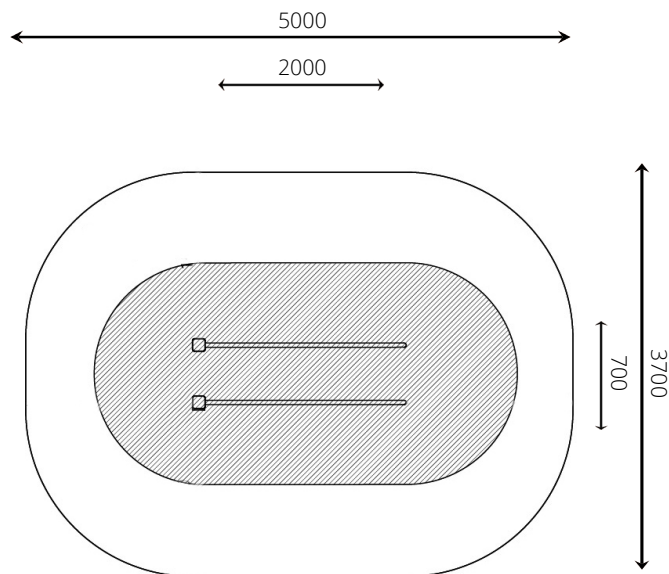

### Toestelspecificaties

Opvangzone	5,0 x 3,7 m
Obstakelvrije zone	5,0 x 3,7 m
Valhoogte	1,2 m
Afmetingen toestel	2,0 x 0,7 m
Totale hoogte	1,3 m