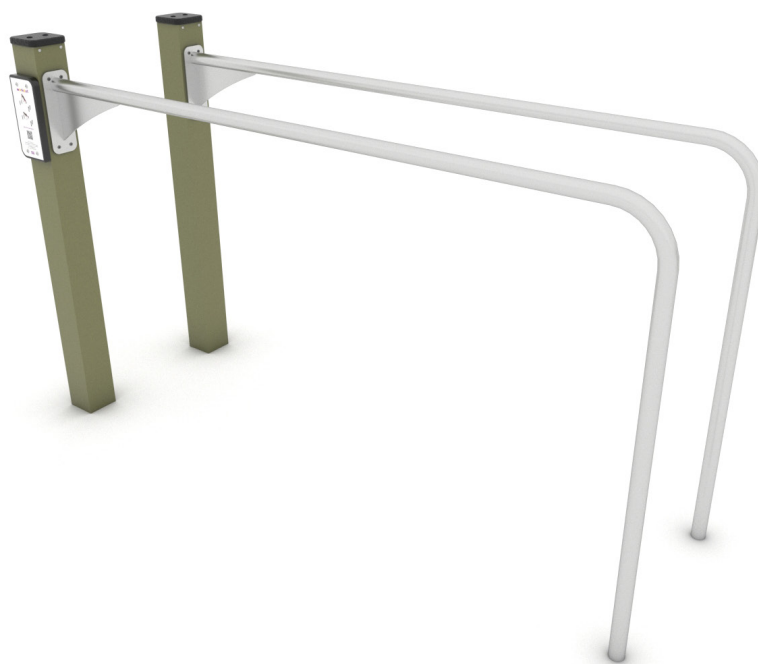

### VPL-15-2302-GM-C16 Motion Metal 102 GM Khaki

### Productomschrijving

Calisthenics is een speelse manier van sporten, waarbij gebruik wordt gemaakt van je eigen lichaamsgewicht. Replay Speeltoestellen heeft diverse degelijke toestellen in haar assortiment die duurzaam geproduceerd worden en geschikt zijn voor de openbare ruimte.

### Toestelspecificaties

Opvangzone	5,0 x 3,7 m
Obstakelvrije zone	5,0 x 3,7 m
Valhoogte	1,2 m
Afmetingen toestel	2,0 x 0,7 m
Totale hoogte	1,3 m