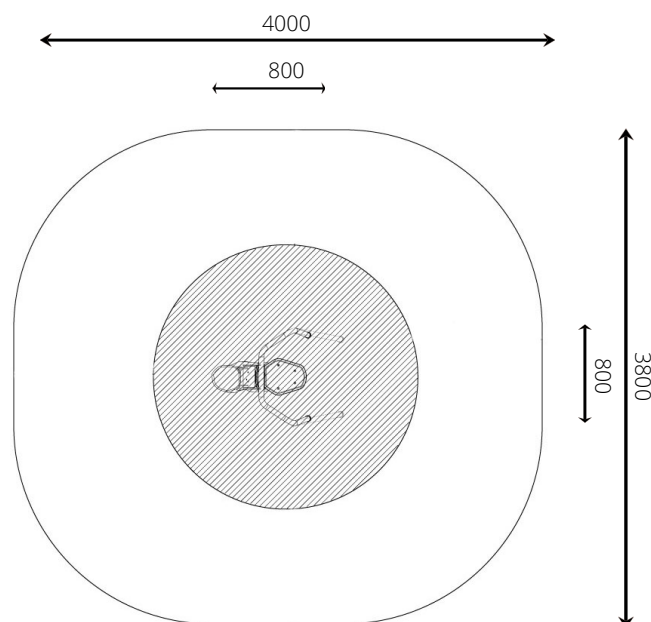

Speelwaarden

Gebruikers

1

> 12 jaar

* Aan de opties kunnen extra kosten verbonden zijn.

Alle afbeeldingen en uitvoeringen onder voorbehoud.

VPL-15-RB1104 Motion Wood 4

Toestelspecificaties

Opvangzone	4,0 x 3,8 m
Obstakelvrije zone	4,0 x 3,8 m
Valhoogte	< 0,6 m
Afmetingen toestel	0,8 x 0,8 m
Totale hoogte	1,8 m

Materialen

Constructie | Robinia

Ondergrondspecificaties

- ✓ Geen valdempende ondergrond vereist
- m² 13,0 m²

* korrelgrootte