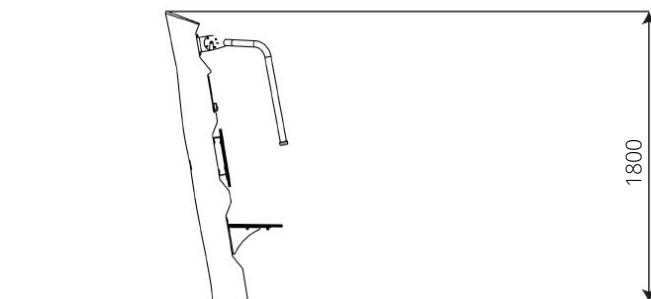

Speelwaarden

Gebruikers

1

> 12 jaar

* Aan de opties kunnen extra kosten verbonden zijn.

Alle afbeeldingen en uitvoeringen onder voorbehoud.

VPL-15-RB1104 Motion Wood 4

Toestelspecificaties

Opvangzone	4,0 x 3,8 m
Obstakelvrije zone	4,0 x 3,8 m
Valhoogte	< 0,6 m
Afmetingen toestel	0,8 x 0,8 m
Totale hoogte	1,8 m

Materialen

Constructie | Robinia

Ondergrondspecificaties

- ✓ Geen valdempende ondergrond vereist
- m² 13,0 m²