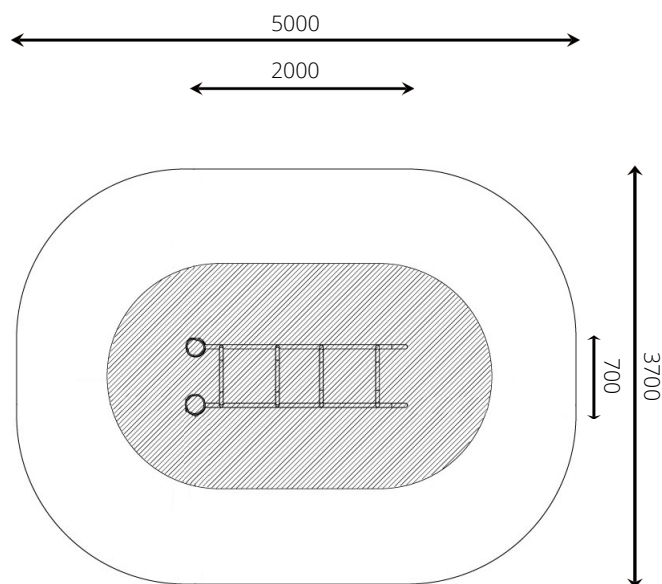

### Gebruikers

2

> 12 jaar

\* Aan de opties kunnen extra kosten verbonden zijn.

Alle afbeeldingen en uitvoeringen onder voorbehoud.

### Toestelspecificaties

Opvangzone	5,0 x 3,7 m
Obstakelvrije zone	5,0 x 3,7 m
Valhoogte	0,8 m
Afmetingen toestel	2,0 x 0,7 m
Totale hoogte	0,8 m