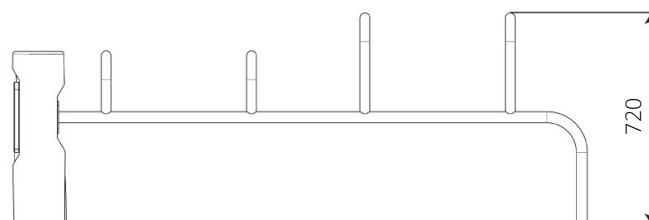

Ondergrondspecificaties

✓ Geen valdempende ondergrond vereist

m² 16,4 m²

Materiaal	Omschrijving	Min. laagdikte	Max. valhoogte
Beton/steen			≤ 1000 mm
Gras			≤ 1500 mm
Boomschors Houtsnippen	20 - 80 mm	300 mm	≤ 2000 mm
	5 - 30 mm	400 mm	≤ 3000 mm
Zand Grind	0,2 - 2 mm *	300 mm	≤ 2000 mm
	2 - 8 mm *	400 mm	≤ 3000 mm
Overig	Naar beproeving volgens HIC (EN-1177)		Volgens beproeving

* korrelgrootte