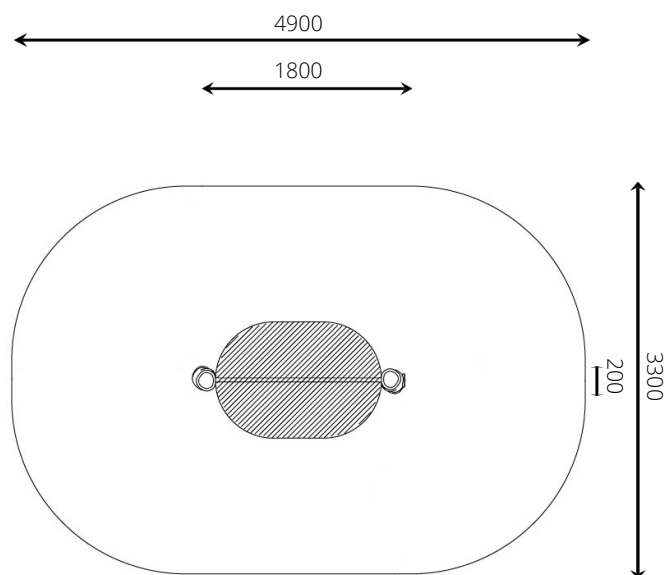

Speelwaarden

Gebruikers

* Aan de opties kunnen extra kosten verbonden zijn.

Alle afbeeldingen en uitvoeringen onder voorbehoud.

VPL-15-RB2307 Motion Wood 107

Toestelspecificaties

Opvangzone	4,9 x 3,3 m
Obstakelvrije zone	4,9 x 3,3 m
Valhoogte	1,3 m
Afmetingen toestel	1,8 x 0,2 m
Totale hoogte	2,5 m

Materialen

Constructie | Robinia

Ondergrondspecificaties

✓ Valdempende ondergrond vereist

m² 14,0 m²

Materiaal	Omschrijving	Min. laagdikte	Max. valhoogte
Beton/steen			≤ 1000 mm
Gras			≤ 1500 mm
Boomschors Houtsnipppers	20 - 80 mm	300 mm	≤ 2000 mm
	5 - 30 mm	400 mm	≤ 3000 mm
Zand Grind	0,2 - 2 mm *	300 mm	≤ 2000 mm
	2 - 8 mm *	400 mm	≤ 3000 mm
Overig	Naar beproeving volgens HIC (EN-1177)		Volgens beproeving
* korrelgrootte			