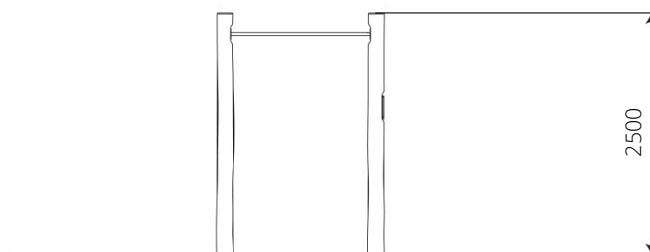

Speelwaarden

Gebruikers

* Aan de opties kunnen extra kosten verbonden zijn.

Alle afbeeldingen en uitvoeringen onder voorbehoud.

VPL-15-RB2307 Motion Wood 107

Toestelspecificaties

Opvangzone	4,9 x 3,3 m
Obstakelvrije zone	4,9 x 3,3 m
Valhoogte	1,3 m
Afmetingen toestel	1,8 x 0,2 m
Totale hoogte	2,5 m

Materialen

Constructie | Robinia

Ondergrondspecificaties

✓ Valdempende ondergrond vereist

m² 14,0 m²

Materiaal	Omschrijving	Min. laagdikte	Max. valhoogte
Beton/steen			≤ 1000 mm
Gras			≤ 1500 mm
Boomschors Houtsnipppers	20 - 80 mm	300 mm	≤ 2000 mm
	5 - 30 mm	400 mm	≤ 3000 mm
Zand Grind	0,2 - 2 mm *	300 mm	≤ 2000 mm
	2 - 8 mm *	400 mm	≤ 3000 mm
Overig	Naar beproeving volgens HIC (EN-1177)		Volgens beproeving
* korrelgrootte			