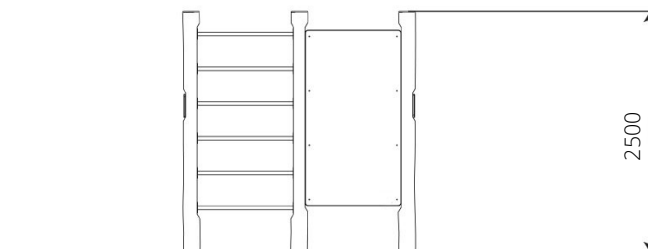

Materialen

Constructie | Robinia

Ondergrondspecificaties

- ✓ Valdempende ondergrond vereist
- m² 26,4 m²

Materiaal	Omschrijving	Min. laagdikte	Max. valhoogte
Beton/steen			≤ 1000 mm
Gras			≤ 1500 mm
Boomschors Houtsnipppers	20 - 80 mm	300 mm	≤ 2000 mm
	5 - 30 mm	400 mm	≤ 3000 mm
Zand Grind	0,2 - 2 mm *	300 mm	≤ 2000 mm
	2 - 8 mm *	400 mm	≤ 3000 mm
Overig	Naar beproeving volgens HIC (EN-1177)		Volgens beproeving
* korrelgrootte