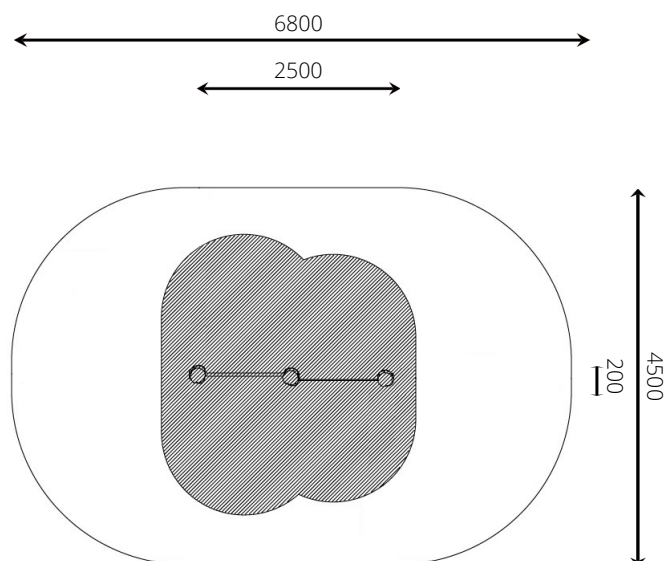

### Toestelspecificaties

Opvangzone	6,8 x 4,5 m
Obstakelvrije zone	6,8 x 4,5 m
Valhoogte	2,4 m
Afmetingen toestel	2,5 x 0,2 m
Totale hoogte	2,5 m