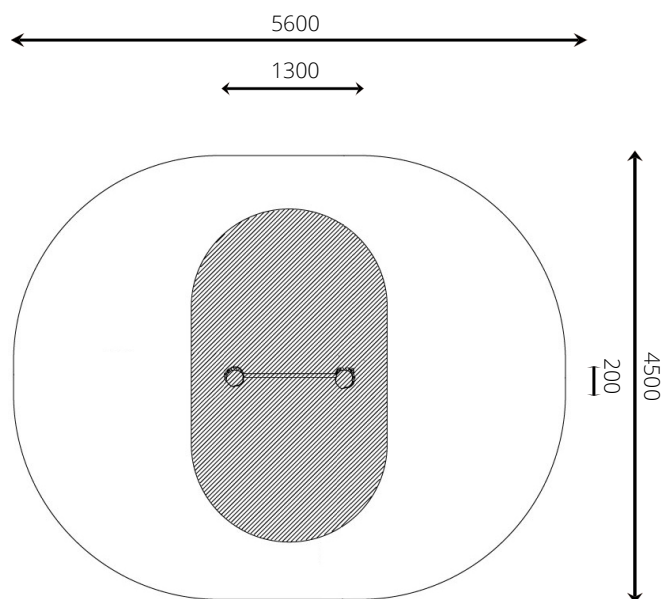

Speelwaarden

Gebruikers

* Aan de opties kunnen extra kosten verbonden zijn.

Alle afbeeldingen en uitvoeringen onder voorbehoud.

VPL-15-RB2309 Motion Wood 109

Toestelspecificaties

Opvangzone	5,6 x 4,5 m
Obstakelvrije zone	5,6 x 4,5 m
Valhoogte	2,3 m
Afmetingen toestel	1,3 x 0,2 m
Totale hoogte	2,5 m

Materialen

Constructie | Robinia

Ondergrondspecificaties

✓ Valdempende ondergrond vereist

m² 21,4 m²

Materiaal	Omschrijving	Min. laagdikte	Max. valhoogte
Beton/steen			≤ 1000 mm
Gras			≤ 1500 mm
Boomschors Houtsnippers	20 - 80 mm	300 mm	≤ 2000 mm
	5 - 30 mm	400 mm	≤ 3000 mm
Zand Grind	0,2 - 2 mm *	300 mm	≤ 2000 mm
	2 - 8 mm *	400 mm	≤ 3000 mm
Overig	Naar beproeving volgens HIC (EN-1177)		Volgens beproeving
* korrelgrootte			