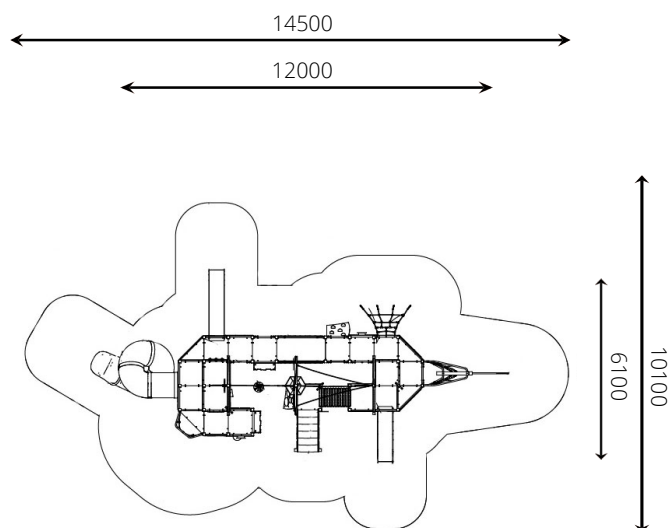

The world is your playground

VPL-16-3080-GM Spielboot Dragon GM

Toestelspecificaties

Opvangzone	14,5 x 10,1 m
Obstakelvrije zone	14,5 x 10,1 m
Valhoogte	2,7 m
Afmetingen toestel	12,0 x 6,1 m
Totale hoogte	6,5 m