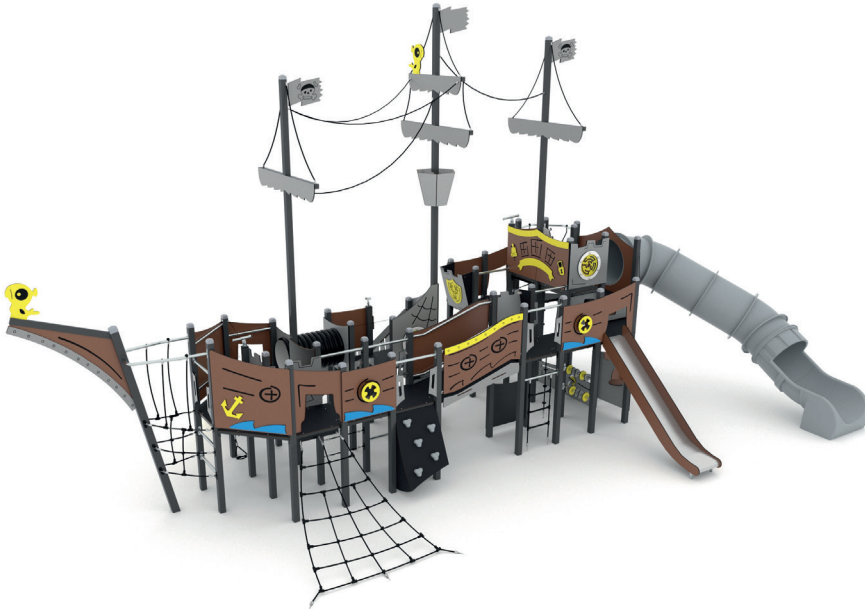

RePlay

Productblad

VPL-16-3080-GM Spielboot Dragon GM

Productomschrijving

Roep je vriendjes bij elkaar en laat je fantasie tot leven komen in deze speelboot. Ideaal voor urenlang speelplezier! De grote speelboot beschikt over kajuit en dek met veel speelwaarden.

Opties *

RVS

VPL-16-3080-RVS

Speelwaarden

Gebruikers

87

4 - 16 jaar

* Aan de opties kunnen extra kosten verbonden zijn.

The world is your playground

VPL-16-3080-GM Spielboot Dragon GM

Toestelspecificaties

Opvangzone	14,5 x 10,1 m
Obstakelvrije zone	14,5 x 10,1 m
Valhoogte	2,7 m
Afmetingen toestel	12,0 x 6,1 m
Totale hoogte	6,5 m

Materialen

Constructie	Gecoat metaal
Platform	HPL (antislip & waterdicht)
Paneel	HDPE (weerbestendig)
Glijbaan	RVS met HDPE wangen
Kokerglijbaan	PE
Kruipbuis	PE

Ondergrondspecificaties

- ✓ Valdempende ondergrond vereist
- m² 100,9 m²