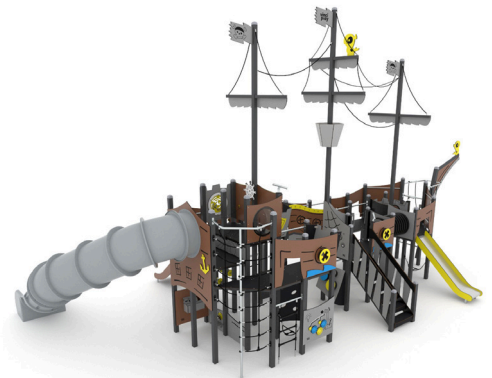

RePlay

Productblad

VPL-16-3080-GM Spielboot Dragon GM

Productomschrijving

Roep je vriendjes bij elkaar en laat je fantasie tot leven komen in deze speelboot. Ideaal voor urenlang speelplezier! De grote speelboot beschikt over kajuit en dek met veel speelwaarden.

Opties *

RVS

VPL-16-3080-RVS

Speelwaarden

Gebruikers

87

4 - 16 jaar

* Aan de opties kunnen extra kosten verbonden zijn.

The world is your playground

VPL-16-3080-GM Spielboot Dragon GM

Toestelspecificaties

Opvangzone	14,5 x 10,1 m
Obstakelvrije zone	14,5 x 10,1 m
Valhoogte	2,7 m
Afmetingen toestel	12,0 x 6,1 m
Totale hoogte	6,5 m

Materialen

Constructie	Gecoat metaal
Platform	HPL (antislip & waterdicht)
Paneel	HDPE (weerbestendig)
Glijbaan	RVS met HDPE wangen
Kokerglijbaan	PE
Kruipbuis	PE

Ondergrondspecificaties

- ✓ Valdempende ondergrond vereist
- m² 100,9 m²