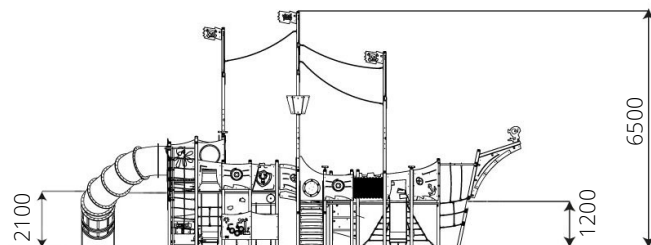

The world is your playground

VPL-16-3080-GM Spielboot Dragon GM

Toestelspecificaties

Opvangzone	14,5 x 10,1 m
Obstakelvrije zone	14,5 x 10,1 m
Valhoogte	2,7 m
Afmetingen toestel	12,0 x 6,1 m
Totale hoogte	6,5 m

Materialen

Constructie	Gecoat metaal
Platform	HPL (antislip & waterdicht)
Paneel	HDPE (weerbestendig)
Glijbaan	RVS met HDPE wangen
Kokerglijbaan	PE
Kruipbuis	PE

Ondergrondspecificaties

- ✓ Valdempende ondergrond vereist
- m² 100,9 m²

Materiaal	Omschrijving	Min. laagdikte	Max. valhoogte
Beton/steen			≤ 600 mm
Gras			≤ 1500 mm
Boomschors Houtsnipper	20 - 80 mm	300 mm	≤ 2000 mm
	5 - 30 mm	400 mm	≤ 3000 mm
Zand Grind	0,2 - 2 mm *	300 mm	≤ 2000 mm
	2 - 8 mm *	400 mm	≤ 3000 mm
Overig	Naar beproeving volgens HIC (EN-1177)		Volgens beproeving