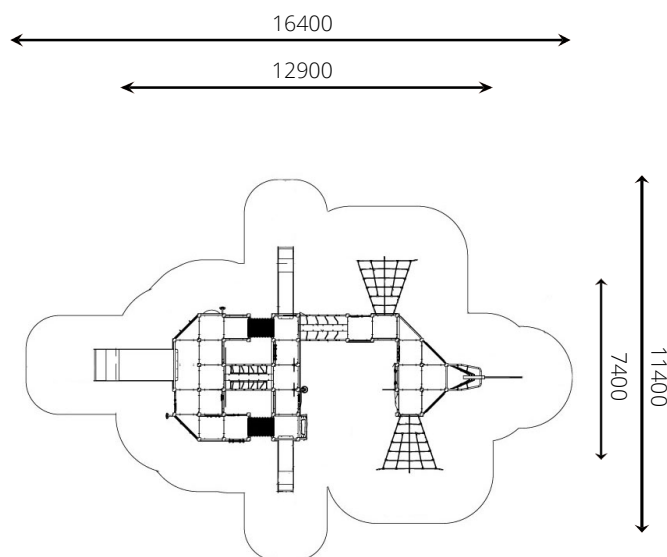

### Gebruikers

82

4 - 16 jaar

\* Aan de opties kunnen extra kosten verbonden zijn.

Alle afbeeldingen en uitvoeringen onder voorbehoud.

### Toestelspecificaties

Opvangzone	16,4 x 11,4 m
Obstakelvrije zone	16,4 x 11,4 m
Valhoogte	1,8 m
Afmetingen toestel	12,9 x 7,4 m
Totale hoogte	4,9 m