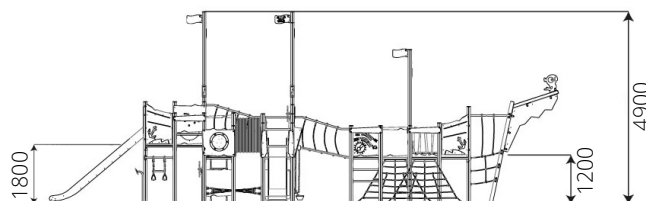

Materialen

Constructie	Recycle
Platform	Multiplex (antislip & waterdicht)
Paneel	HDPE (weerbestendig)
Glijbaan	RVS met HDPE wangen
Kruipbuis	PP