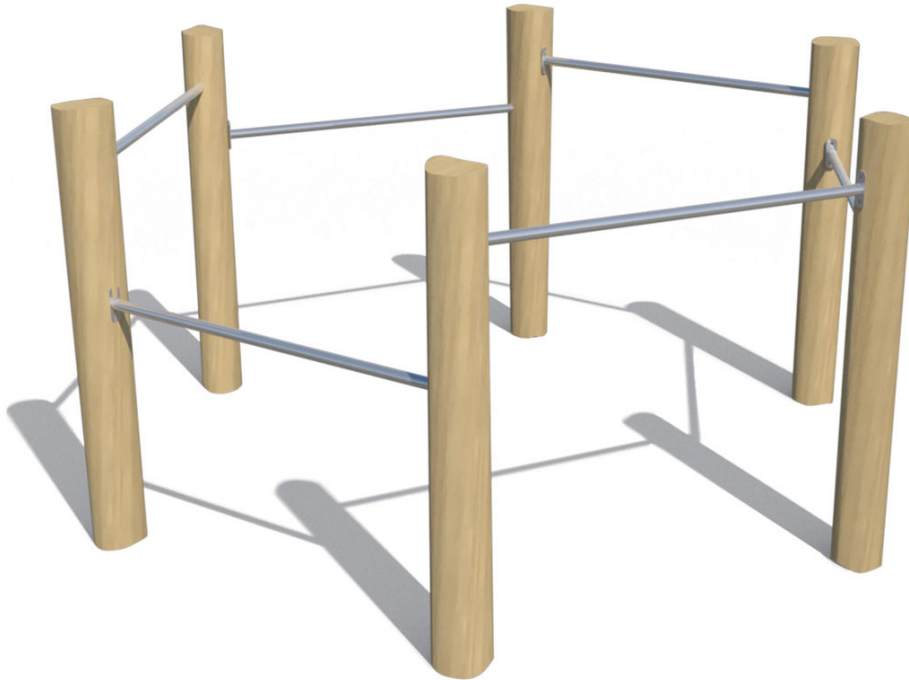

RePlay

Productblad

WP-11600 Duikelrek 6-delig

Productomschrijving

Wat is jouw favoriete trucje op dit duikelrek? Een duikelrek biedt oneindig veel (speel)mogelijkheden en wat is er nu leuker dan deze samen met je vriendjes te ontdekken!

Opties *

Het toestel is ook leverbaar als enkele (WP-11100), 2-delige (WP-11200) en 3-delige (WP-11300) variant. Tevens leverbaar in bv. de kleuren van je huisstijl.

Speelwaarden

Gebruikers

6

2 - 16 jaar

* Aan de opties kunnen extra kosten verbonden zijn.

The world is your playground

Toestelspecificaties

Opvangzone	5,8 x 5,4 m
Obstakelvrije zone	5,8 x 5,4 m
Valhoogte	1,2 m
Afmetingen toestel	2,8 x 2,4 m
Totale hoogte	1,4 m

Materialen

Constructie	Robinia
Stangen	RVS

Ondergrondspecificaties

- ✓ Valdempende ondergrond vereist
- m² 24,3 m²

Materiaal	Omschrijving	Min. laagdikte	Max. valhoogte
Beton/steen			≤ 600 mm
Gras			≤ 1500 mm
Boomschors Houtsnippers	20 - 80 mm	300 mm	≤ 2000 mm
	5 - 30 mm	400 mm	≤ 3000 mm
Zand Grind	0,2 - 2 mm *	300 mm	≤ 2000 mm
	2 - 8 mm *	400 mm	≤ 3000 mm
Overig	Naar beproeving volgens HIC (EN-1177)		Volgens beproeving