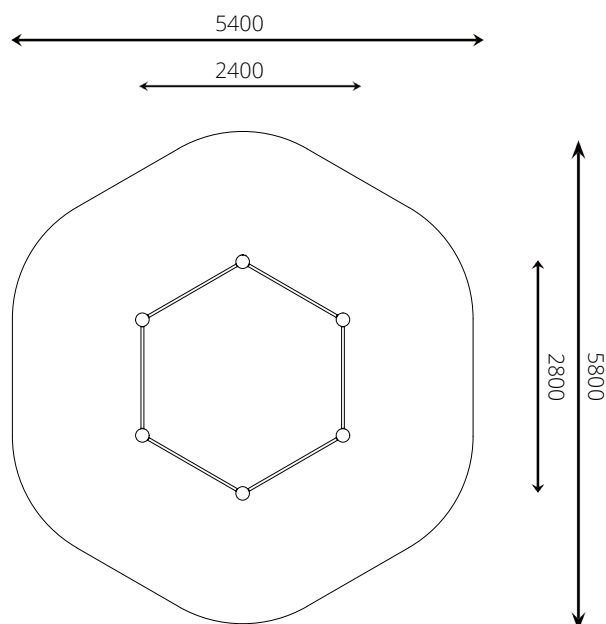

The world is your playground

Toestelspecificaties

Opvangzone	5,8 x 5,4 m
Obstakelvrije zone	5,8 x 5,4 m
Valhoogte	1,2 m
Afmetingen toestel	2,8 x 2,4 m
Totale hoogte	1,4 m

Materialen

Constructie	Robinia
Stangen	RVS

Ondergrondspecificaties

- ✓ Valdempende ondergrond vereist
- m² 24,3 m²

Materiaal	Omschrijving	Min. laagdikte	Max. valhoogte
Beton/steen			≤ 600 mm
Gras			≤ 1500 mm
Boomschors Houtsnippers	20 - 80 mm	300 mm	≤ 2000 mm
	5 - 30 mm	400 mm	≤ 3000 mm
Zand Grind	0,2 - 2 mm *	300 mm	≤ 2000 mm
	2 - 8 mm *	400 mm	≤ 3000 mm
Overig	Naar beproeving volgens HIC (EN-1177)		Volgens beproeving

* korrelgrootte