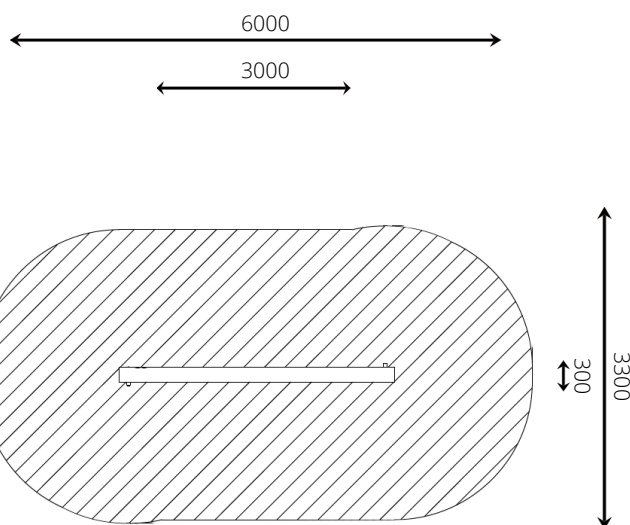

Productblad

WP-12030 Balanceerbalk 3 m

Productomschrijving

Overwin de evenwichtsbalk en haal de eindbestemming! Kun jij dit zonder te vallen?

Opties *

Het toestel is leverbaar in diverse lengtes (0,5 - 6,0 m) en bv. de kleuren van je huisstijl.

Speelwaarden

Gebruikers

5

0 - 12 jaar

* Aan de opties kunnen extra kosten verbonden zijn.

Alle afbeeldingen en uitvoeringen onder voorbehoud.

Toestelspecificaties

Opvangzone	6,0 x 3,3 m
Obstakelvrije zone	6,0 x 3,3 m
Valhoogte	< 0,6
Afmetingen toestel	3,0 x 0,3 m
Totale hoogte	0,2 m

Materialen

Constructie | Robinia

Ondergrondspecificaties

- ✓ Geen valdempende ondergrond vereist
- m² 17,1 m²
- ✓ Opvangzone mag overlappen met andere speeltoestellen, mits het hoogteverschil tussen beide toestellen niet meer is dan 600 mm. Overlapping met de opvangzone van een gedwongen beweging is niet toegestaan.

* korrelgrootte