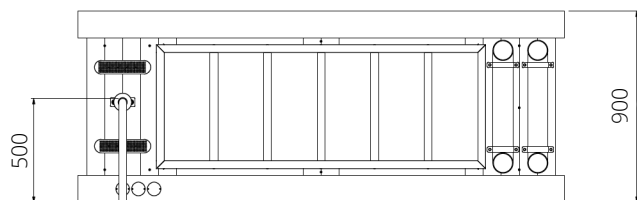

Speelwaarden

Gebruikers

8

0 - 12 jaar

* Aan de opties kunnen extra kosten verbonden zijn.

Alle afbeeldingen en uitvoeringen onder voorbehoud.

WP-170-1 Babyvoelwand

Toestelspecificaties

Opvangzone	5,2 x 2,4 m
Obstakelvrije zone	5,2 x 2,4 m
Valhoogte	< 0,6 m
Afmetingen toestel	2,2 x 0,9 m
Totale hoogte	0,9 m

Materialen

Constructie	Robinia
Stang	RVS

Ondergrondspecificaties

- ✓ Geen valdempende ondergrond vereist
- m² 9,2 m²
- ✓ Opvangzone mag overlappen met andere speeltoestellen, mits het hoogteverschil tussen beide toestellen niet meer is dan 600 mm. Overlapping met de opvangzone van een gedwongen beweging is niet toegestaan.