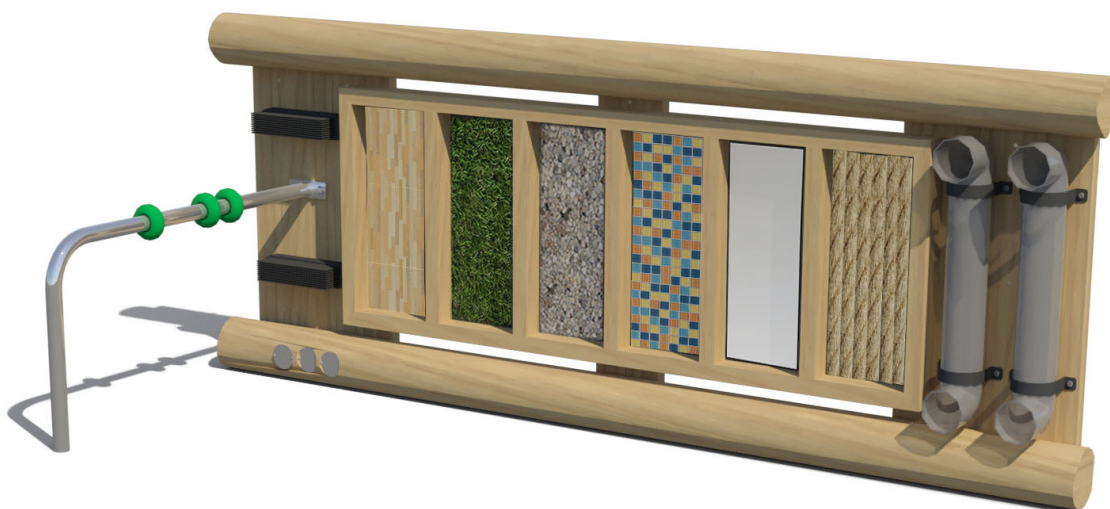

Productblad

WP-170-1 Babyvoelwand

Productomschrijving

Ben jij net wat bijzonderder dan de andere kinderen? Dan is dit toestel speciaal voor jou. Want spelen is voor iedereen!

Opties *

 Het toestel is leverbaar in bv. de kleuren van je huisstijl.

Speelwaarden

Gebruikers

8

0 - 12 jaar

* Aan de opties kunnen extra kosten verbonden zijn.

Alle afbeeldingen en uitvoeringen onder voorbehoud.

WP-170-1 Babyvoelwand

Toestelspecificaties

Opvangzone	5,2 x 2,4 m
Obstakelvrije zone	5,2 x 2,4 m
Valhoogte	< 0,6 m
Afmetingen toestel	2,2 x 0,9 m
Totale hoogte	0,9 m

Materialen

Constructie	Robinia
Stang	RVS

Ondergrondspecificaties

- ✓ Geen valdempende ondergrond vereist
- m² 9,2 m²
- ✓ Opvangzone mag overlappen met andere speeltoestellen, mits het hoogteverschil tussen beide toestellen niet meer is dan 600 mm. Overlapping met de opvangzone van een gedwongen beweging is niet toegestaan.