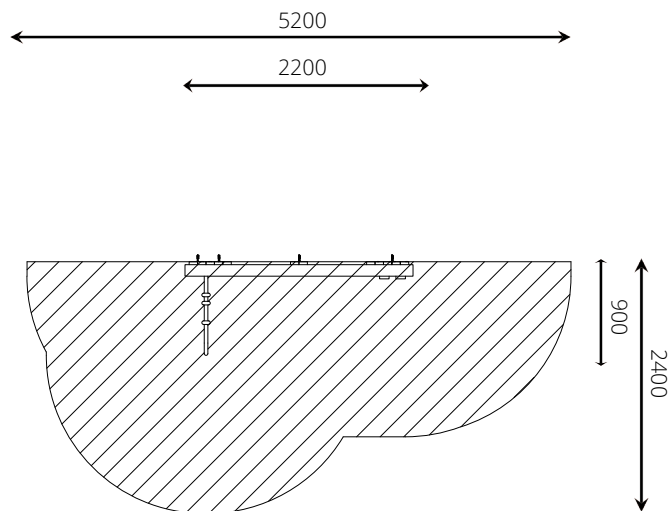

Speelwaarden

Gebruikers

8

0 - 12 jaar

* Aan de opties kunnen extra kosten verbonden zijn.

Alle afbeeldingen en uitvoeringen onder voorbehoud.

WP-170-1 Babyvoelwand

Toestelspecificaties

Opvangzone	5,2 x 2,4 m
Obstakelvrije zone	5,2 x 2,4 m
Valhoogte	< 0,6 m
Afmetingen toestel	2,2 x 0,9 m
Totale hoogte	0,9 m

Materialen

Constructie	Robinia
Stang	RVS

Ondergrondspecificaties

- ✓ Geen valdempende ondergrond vereist
- m² 9,2 m²
- ✓ Opvangzone mag overlappen met andere speeltoestellen, mits het hoogteverschil tussen beide toestellen niet meer is dan 600 mm. Overlapping met de opvangzone van een gedwongen beweging is niet toegestaan.

Materiaal	Omschrijving	Min. laagdikte	Max. valhoogte
Beton/steen			≤ 600 mm
Gras			≤ 1500 mm
Boomschors Houtsnippers	20 - 80 mm	300 mm	≤ 2000 mm
	5 - 30 mm	400 mm	≤ 3000 mm
Zand Grind	0,2 - 2 mm *	300 mm	≤ 2000 mm
	2 - 8 mm *	400 mm	≤ 3000 mm
Overig	Naar beproeving volgens HIC (EN-1177)		Volgens beproeving

* korrelgrootte