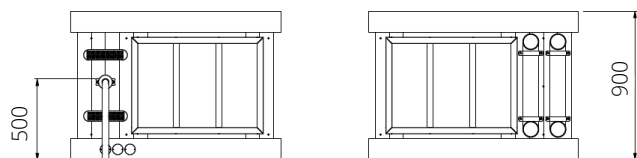

Speelwaarden

Gebruikers

8

0 - 12 jaar

* Aan de opties kunnen extra kosten verbonden zijn.

Alle afbeeldingen en uitvoeringen onder voorbehoud.

WP-170-2 Babyvoelwand

Toestelspecificaties

Opvangzone	Variabel x 2,4 m
Obstakelvrije zone	Variabel x 2,4 m
Valhoogte	< 0,6 m
Afmetingen toestel	Variabel x 0,9 m
Totale hoogte	0,9 m

Materialen

Constructie	Robinia
Stang	RVS

Ondergrondspecificaties

- ✓ Geen valdempende ondergrond vereist
- m² Variabel
- ✓ Opvangzone mag overlappen met andere speeltoestellen, mits het hoogteverschil tussen beide toestellen niet meer is dan 600 mm. Overlapping met de opvangzone van een gedwongen beweging is niet toegestaan.

Materiaal	Omschrijving	Min. laagdikte	Max. valhoogte
Beton/steen			≤ 600 mm
Gras			≤ 1500 mm
Boomschors Houtsnippers	20 - 80 mm	300 mm	≤ 2000 mm
	5 - 30 mm	400 mm	≤ 3000 mm
Zand Grind	0,2 - 2 mm *	300 mm	≤ 2000 mm
	2 - 8 mm *	400 mm	≤ 3000 mm
Overig	Naar beproeving volgens HIC (EN-1177)		Volgens beproeving