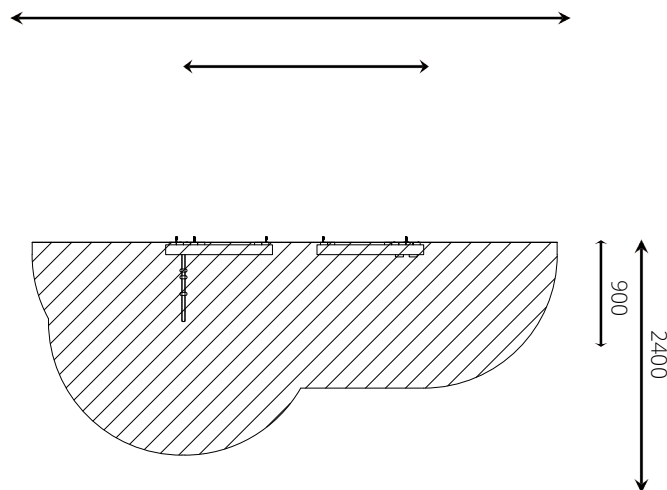

Speelwaarden

Gebruikers

8

0 - 12 jaar

* Aan de opties kunnen extra kosten verbonden zijn.

Alle afbeeldingen en uitvoeringen onder voorbehoud.

WP-170-2 Babyvoelwand

Toestelspecificaties

Opvangzone	Variabel x 2,4 m
Obstakelvrije zone	Variabel x 2,4 m
Valhoogte	< 0,6 m
Afmetingen toestel	Variabel x 0,9 m
Totale hoogte	0,9 m

Materialen

Constructie	Robinia
Stang	RVS

Ondergrondspecificaties

- ✓ Geen valdempende ondergrond vereist
- m² Variabel
- ✓ Opvangzone mag overlappen met andere speeltoestellen, mits het hoogteverschil tussen beide toestellen niet meer is dan 600 mm. Overlapping met de opvangzone van een gedwongen beweging is niet toegestaan.

Materiaal	Omschrijving	Min. laagdikte	Max. valhoogte
Beton/steen			≤ 600 mm
Gras			≤ 1500 mm
Boomschors Houtsnippers	20 - 80 mm	300 mm	≤ 2000 mm
	5 - 30 mm	400 mm	≤ 3000 mm
Zand Grind	0,2 - 2 mm *	300 mm	≤ 2000 mm
	2 - 8 mm *	400 mm	≤ 3000 mm
Overig	Naar beproeving volgens HIC (EN-1177)		Volgens beproeving

* korrelgrootte