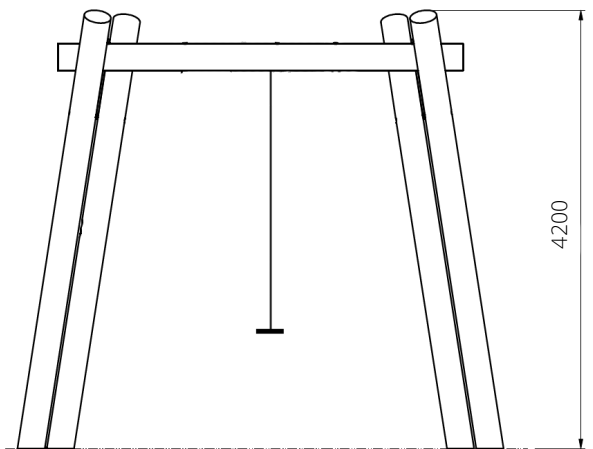

The world is your playground

WP-209 Kabelbaan enkel 30 m

Toestelspecificaties

Opvangzone	32,0 x 4,1 m
Obstakelvrije zone	32,0 x 4,1 m
Valhoogte	1,4 m
Afmetingen toestel	32,3 x 4,1 m
Totale hoogte	4,2 m

Materialen

Constructie | Robinia

Ondergrondspecificaties

- ✓ Valdempende ondergrond vereist
- m² 121,0 m²

Materiaal	Omschrijving	Min. laagdikte	Max. valhoogte
Beton/steen			≤ 600 mm
Gras			≤ 1500 mm
Boomschors Houtsnippen	20 - 80 mm	300 mm	≤ 2000 mm
	5 - 30 mm	400 mm	≤ 3000 mm
Zand Grind	0,2 - 2 mm *	300 mm	≤ 2000 mm
	2 - 8 mm *	400 mm	≤ 3000 mm
Overig	Naar beproeving volgens HIC (EN-1177)		Volgens beproeving
* korrelgrootte			