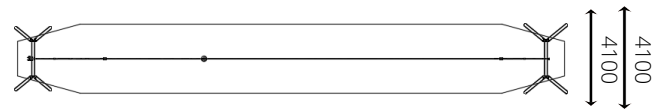

The world is your playground

WP-209 Kabelbaan enkel 30 m

Toestelspecificaties

Opvangzone	32,0 x 4,1 m
Obstakelvrije zone	32,0 x 4,1 m
Valhoogte	1,4 m
Afmetingen toestel	32,3 x 4,1 m
Totale hoogte	4,2 m

Materialen

Constructie | Robinia

Ondergrondspecificaties

- ✓ Valdempende ondergrond vereist
- m² 121,0 m²

Materiaal	Omschrijving	Min. laagdikte	Max. valhoogte
Beton/steen			≤ 600 mm
Gras			≤ 1500 mm
Boomschors Houtsnippen	20 - 80 mm	300 mm	≤ 2000 mm
	5 - 30 mm	400 mm	≤ 3000 mm
Zand Grind	0,2 - 2 mm *	300 mm	≤ 2000 mm
	2 - 8 mm *	400 mm	≤ 3000 mm
Overig	Naar beproeving volgens HIC (EN-1177)		Volgens beproeving
* korrelgrootte			