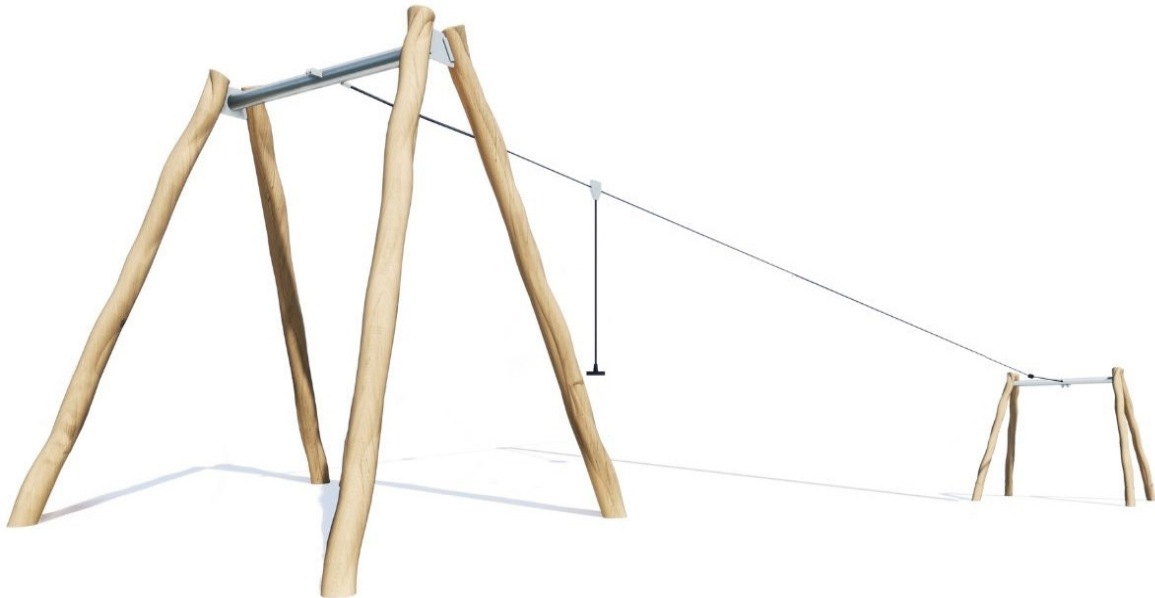

RePlay

Productblad

WP-209 Kabelbaan enkel 30 m

Productomschrijving

Kabelbaan van Robiniahouten staanders, inclusief verzinkt metalen kabel, kabelwagen met remsysteem en pendelzitting. De kabelbaan heeft een lengte van 30 meter. Ook leverbaar met startplateau (WP-209S) of een startheuvel.

Opties *

De kabelbaan is verkrijgbaar als dubbele variant of in 20 en 40 meter. Het toestel is leverbaar in bv. de kleuren van je huisstijl.

Speelwaarden

Gebruikers

1

4 - 16 jaar

** Aan de opties kunnen extra kosten verbonden zijn.*

The world is your playground

WP-209 Kabelbaan enkel 30 m

Toestelspecificaties

Opvangzone	32,0 x 4,1 m
Obstakelvrije zone	32,0 x 4,1 m
Valhoogte	1,4 m
Afmetingen toestel	32,3 x 4,1 m
Totale hoogte	4,2 m

Materialen

Constructie | Robinia

Ondergrondspecificaties

- ✓ Valdempende ondergrond vereist
- m² 121,0 m²

Materiaal	Omschrijving	Min. laagdikte	Max. valhoogte
Beton/steen			≤ 600 mm
Gras			≤ 1500 mm
Boomschors Houtsnippen	20 - 80 mm	300 mm	≤ 2000 mm
	5 - 30 mm	400 mm	≤ 3000 mm
Zand Grind	0,2 - 2 mm *	300 mm	≤ 2000 mm
	2 - 8 mm *	400 mm	≤ 3000 mm
Overig	Naar beproeving volgens HIC (EN-1177)		Volgens beproeving
* korrelgrootte			