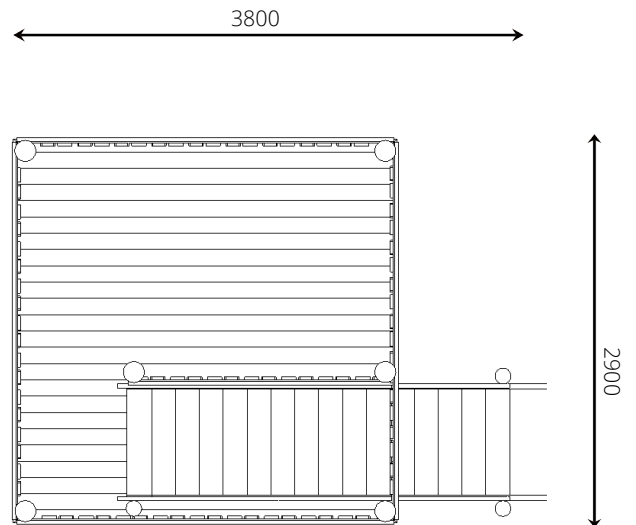

Toestelspecificaties

Opvangzone	<i>n.v.t.</i>
Obstakelvrije zone	<i>n.v.t.</i>
Valhoogte	<i>n.v.t.</i>
Afmetingen toestel	3,8 x 2,9 m
Totale hoogte	4,6 m

Materialen

Constructie | *Robinia*