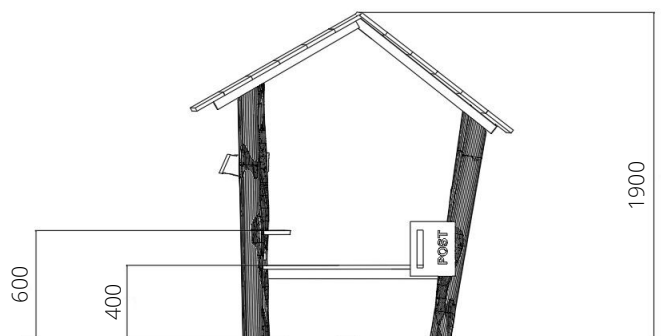

Materialen

Constructie	Robinia
Paneel	HDPE

Ondergrondspecificaties

- ✓ Geen valdempende ondergrond vereist
- m² 16,5 m²

Materiaal	Omschrijving	Min. laagdikte	Max. valhoogte
Beton/steen			≤ 600 mm
Gras			≤ 1500 mm
Boomschors Houtsnippen	20 - 80 mm	300 mm	≤ 2000 mm
	5 - 30 mm	400 mm	≤ 3000 mm
Zand Grind	0,2 - 2 mm *	300 mm	≤ 2000 mm
	2 - 8 mm *	400 mm	≤ 3000 mm
Overig	Naar beproeving volgens HIC (EN-1177)		Volgens beproeving

* korrelgrootte