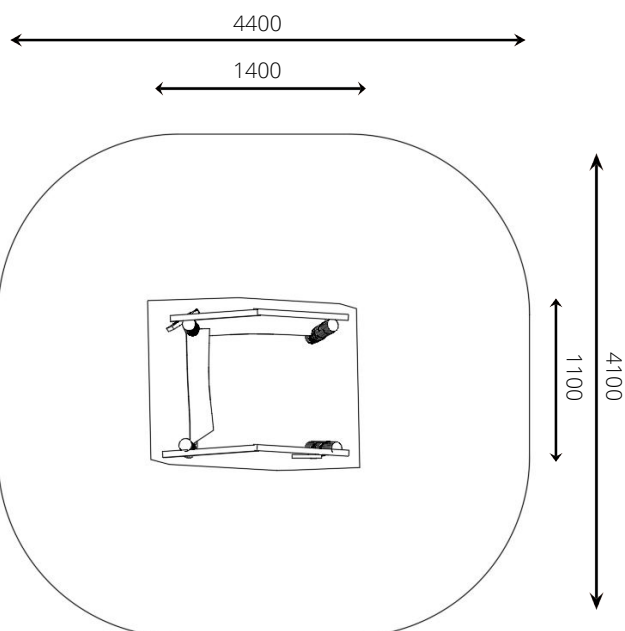

### Toestelspecificaties

Opvangzone	4,4 x 4,1 m
Obstakelvrije zone	4,4 x 4,1 m
Valhoogte	< 0,6 m
Afmetingen toestel	1,4 x 1,1 m
Totale hoogte	1,8 m