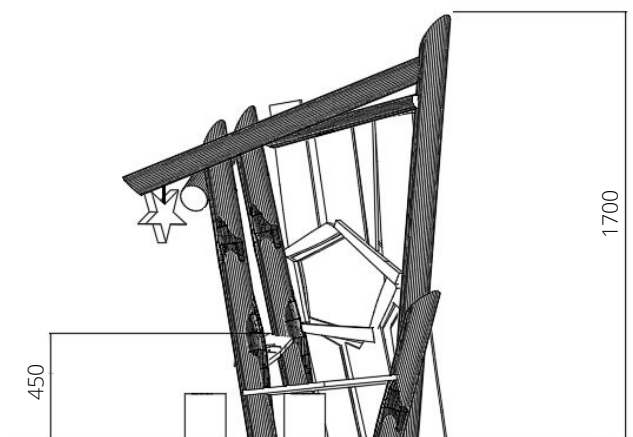

5

0 - 4 jaar

* Aan de opties kunnen extra kosten verbonden zijn.

Alle afbeeldingen en uitvoeringen onder voorbehoud.

Toestelspecificaties

| | |
|--------------------|-------------|
| Opvangzone | 4,6 x 4,0 m |
| Obstakelvrije zone | 4,6 x 4,0 m |
| Valhoogte | < 0,6 m |
| Afmetingen toestel | 1,6 x 1,0 m |
| Totale hoogte | 1,7 m |

Materialen

Constructie | Robinia

Ondergrondspecificaties

- ✓ Geen valdempende ondergrond vereist
- m² 13,8 m²

| Materiaal | Omschrijving | Min. laagdikte | Max. valhoogte |
|----------------------------|---------------------------------------|----------------|--------------------|
| Beton/steen | | | ≤ 600 mm |
| Gras | | | ≤ 1500 mm |
| Boomschors Houtsnippers | 20 - 80 mm | 300 mm | ≤ 2000 mm |
| | 5 - 30 mm | 400 mm | ≤ 3000 mm |
| Zand Grind | 0,2 - 2 mm * | 300 mm | ≤ 2000 mm |
| | 2 - 8 mm * | 400 mm | ≤ 3000 mm |
| Overig | Naar beproeving volgens HIC (EN-1177) | | Volgens beproeving |