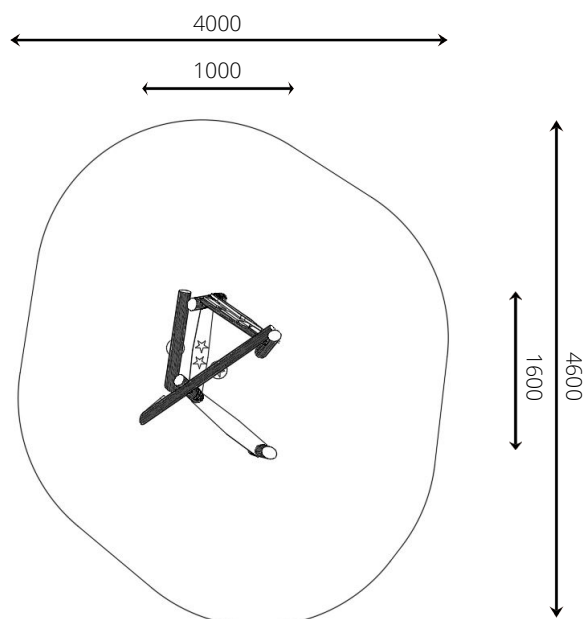

5

0 - 4 jaar

* Aan de opties kunnen extra kosten verbonden zijn.

Alle afbeeldingen en uitvoeringen onder voorbehoud.

Toestelspecificaties

| | |
|--------------------|-------------|
| Opvangzone | 4,6 x 4,0 m |
| Obstakelvrije zone | 4,6 x 4,0 m |
| Valhoogte | < 0,6 m |
| Afmetingen toestel | 1,6 x 1,0 m |
| Totale hoogte | 1,7 m |

Materialen

Constructie | Robinia

Ondergrondspecificaties

- ✓ Geen valdempende ondergrond vereist
- m² 13,8 m²

| Materiaal | Omschrijving | Min. laagdikte | Max. valhoogte |
|----------------------------|---------------------------------------|----------------|--------------------|
| Beton/steen | | | ≤ 600 mm |
| Gras | | | ≤ 1500 mm |
| Boomschors Houtsnippers | 20 - 80 mm | 300 mm | ≤ 2000 mm |
| | 5 - 30 mm | 400 mm | ≤ 3000 mm |
| Zand Grind | 0,2 - 2 mm * | 300 mm | ≤ 2000 mm |
| | 2 - 8 mm * | 400 mm | ≤ 3000 mm |
| Overig | Naar beproeving volgens HIC (EN-1177) | | Volgens beproeving |

* korrelgrootte