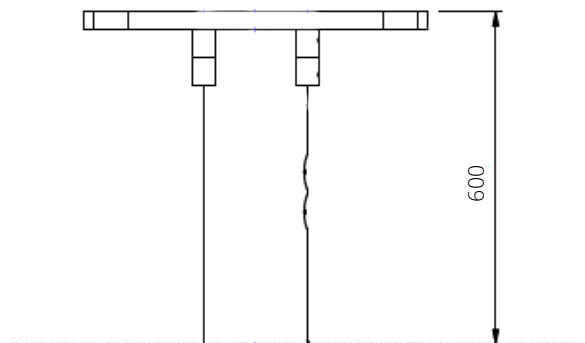

Opvangzone	Ø 3,6 m
Obstakelvrije zone	Ø 3,6 m
Valhoogte	< 0,6 m
Afmetingen toestel	Ø 0,6 m
Totale hoogte	0,6 m

Materialen

Constructie | Robinia

Ondergrondspecificaties

- ✓ Geen valdempende ondergrond vereist
- m² 10,2 m²
- ✓ Opvangzone mag overlappen met andere speeltoestellen, mits het hoogteverschil tussen beide toestellen niet meer is dan 600 mm. Overlapping met de opvangzone van een gedwongen beweging is niet toegestaan.