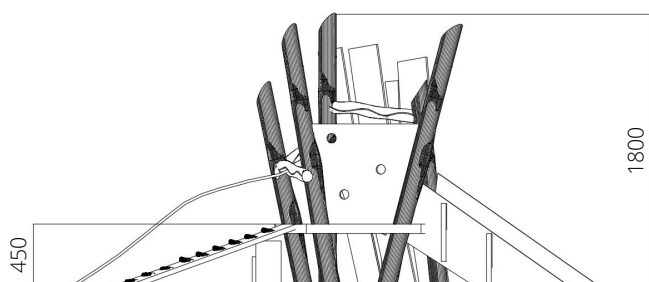

Gebruikers

8

0 - 4 jaar

* Aan de opties kunnen extra kosten verbonden zijn.

Alle afbeeldingen en uitvoeringen onder voorbehoud.

WP-GT401 Glijbaantoren Kleine Beer

Toestelspecificaties

Opvangzone	6,2 x 4,8 m
Obstakelvrije zone	6,2 x 4,8 m
Valhoogte	< 0,6 m
Afmetingen toestel	3,2 x 1,8 m
Totale hoogte	1,8 m

Materialen

Constructie | Robinia

Ondergrondspecificaties

- ✓ Geen valdempende ondergrond vereist
- m² 23,1 m²

Materiaal	Omschrijving	Min. laagdikte	Max. valhoogte
Beton/steen			≤ 600 mm
Gras			≤ 1500 mm
Boomschors Houtsnipper	20 - 80 mm	300 mm	≤ 2000 mm
	5 - 30 mm	400 mm	≤ 3000 mm
Zand Grind	0,2 - 2 mm *	300 mm	≤ 2000 mm
	2 - 8 mm *	400 mm	≤ 3000 mm
Overig	Naar beproeving volgens HIC (EN-1177)		Volgens beproeving