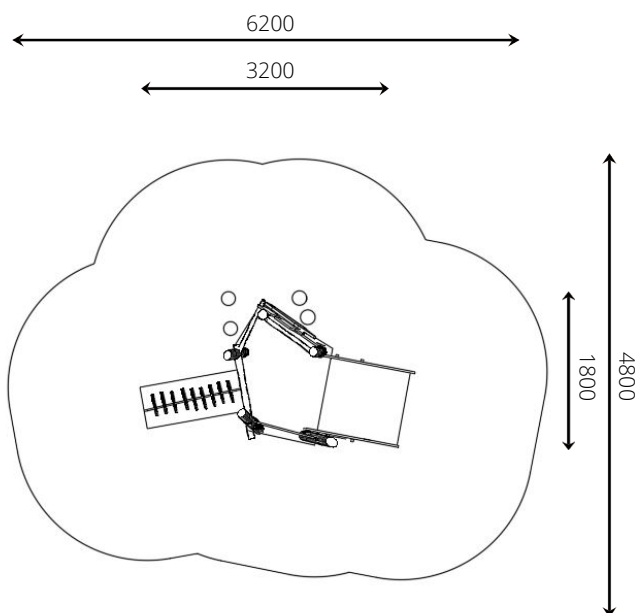

Productblad

WP-GT401 Glijbaantoren Kleine Beer

Productomschrijving

Ontdek de betoverende wereld van Mini Magie. Onze gloednieuwe lijn speeltoestellen zit vol verrassingen en fantasie.

Opties *

Speelwaarden

Gebruikers

8

0 - 4 jaar

* Aan de opties kunnen extra kosten verbonden zijn.

Alle afbeeldingen en uitvoeringen onder voorbehoud.

WP-GT401 Glijbaantoren Kleine Beer

Toestelspecificaties

Opvangzone	6,2 x 4,8 m
Obstakelvrije zone	6,2 x 4,8 m
Valhoogte	< 0,6 m
Afmetingen toestel	3,2 x 1,8 m
Totale hoogte	1,8 m

Materialen

Constructie | Robinia

Ondergrondspecificaties

- ✓ Geen valdempende ondergrond vereist
- m² 23,1 m²

Materiaal	Omschrijving	Min. laagdikte	Max. valhoogte
Beton/steen			≤ 600 mm
Gras			≤ 1500 mm
Boomschors Houtsnipper	20 - 80 mm	300 mm	≤ 2000 mm
	5 - 30 mm	400 mm	≤ 3000 mm
Zand Grind	0,2 - 2 mm *	300 mm	≤ 2000 mm
	2 - 8 mm *	400 mm	≤ 3000 mm
Overig	Naar beproeving volgens HIC (EN-1177)		Volgens beproeving

* korrelgrootte