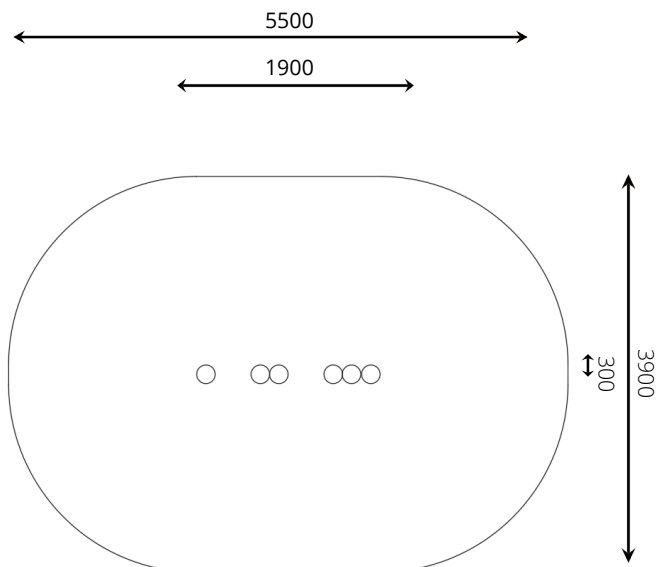

Speelwaarden

Gebruikers

5

4 - 16 jaar

* Aan de opties kunnen extra kosten verbonden zijn.

Alle afbeeldingen en uitvoeringen onder voorbehoud.

Toestelspecificaties

Opvangzone	5,5 x 3,9 m
Obstakelvrije zone	5,5 x 3,9 m
Valhoogte	2,0 m
Afmetingen toestel	1,9 x 0,3 m
Totale hoogte	2,0 m

Materialen

Constructie | Robinia

Ondergrondspecificaties

- ✓ Valdempende ondergrond vereist
- m² 18,1 m²

Materiaal	Omschrijving	Min. laagdikte	Max. valhoogte
Beton/steen			≤ 600 mm
Gras			≤ 1500 mm
Boomschors Houtsnippers	20 - 80 mm	300 mm	≤ 2000 mm
	5 - 30 mm	400 mm	≤ 3000 mm
Zand Grind	0,2 - 2 mm *	300 mm	≤ 2000 mm
	2 - 8 mm *	400 mm	≤ 3000 mm
Overig	Naar beproeving volgens HIC (EN-1177)		Volgens beproeving
* korrelgrootte			