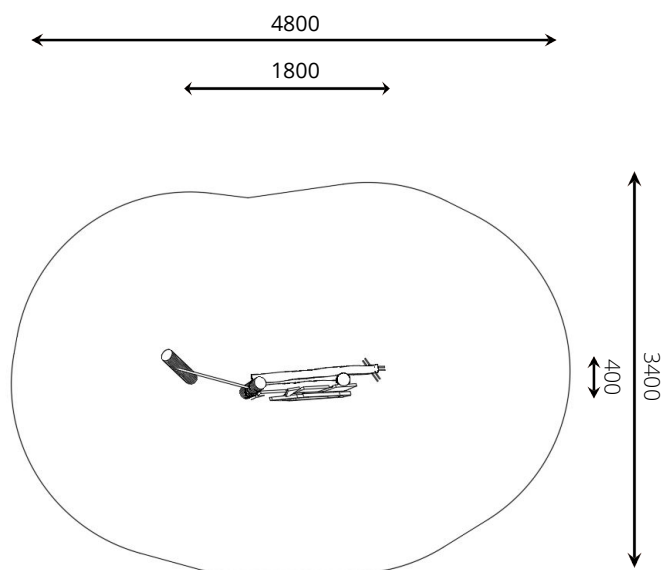

6

0 - 4 jaar

* Aan de opties kunnen extra kosten verbonden zijn.

Alle afbeeldingen en uitvoeringen onder voorbehoud.

WP-KT401 Kruiptoestel Heelal

Toestelspecificaties

Opvangzone	4,8 x 3,4 m
Obstakelvrije zone	4,8 x 3,4 m
Valhoogte	< 0,6 m
Afmetingen toestel	1,8 x 0,4 m
Totale hoogte	1,5 m

Materialen

Constructie | Robinia

Ondergrondspecificaties

- ✓ Geen valdempende ondergrond vereist
- m² 13,2 m²

Materiaal	Omschrijving	Min. laagdikte	Max. valhoogte
Beton/steen			≤ 600 mm
Gras			≤ 1500 mm
Boomschors Houtsnipppers	20 - 80 mm	300 mm	≤ 2000 mm
	5 - 30 mm	400 mm	≤ 3000 mm
Zand Grind	0,2 - 2 mm *	300 mm	≤ 2000 mm
	2 - 8 mm *	400 mm	≤ 3000 mm
Overig	Naar beproeving volgens HIC (EN-1177)		Volgens beproeving

* korrelgrootte