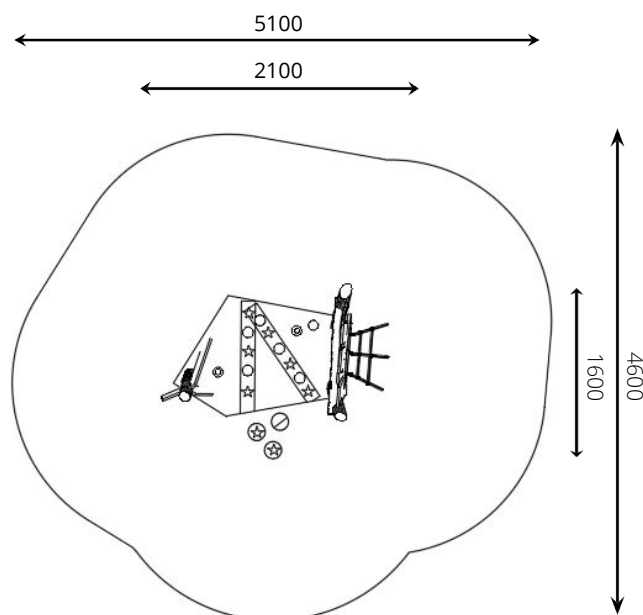

info@replay-speeltoestellen.nl
www.replay-speeltoestellen.nl
IBAN NL39 ABNA 0849 3593 09
BTW NL813533119B01

The world is your playground

WP-LT401 Leertoestel Poolster

Toestelspecificaties

Opvangzone	5,1 x 4,6 m
Obstakelvrije zone	5,1 x 4,6 m
Valhoogte	< 0,6 m
Afmetingen toestel	2,1 x 1,6 m
Totale hoogte	1,8 m

Materialen

Constructie | Robinia

Ondergrondspecificaties

✓ Geen valdempende ondergrond vereist

m² 17,3 m²

Materiaal	Omschrijving	Min. laagdikte	Max. valhoogte
Beton/steen			≤ 600 mm
Gras			≤ 1500 mm
Boomschors Houtsnippers	20 - 80 mm	300 mm	≤ 2000 mm
	5 - 30 mm	400 mm	≤ 3000 mm
Zand Grind	0,2 - 2 mm *	300 mm	≤ 2000 mm
	2 - 8 mm *	400 mm	≤ 3000 mm
Overig	Naar beproeving volgens HIC (EN-1177)		Volgens beproeving

* korrelgrootte