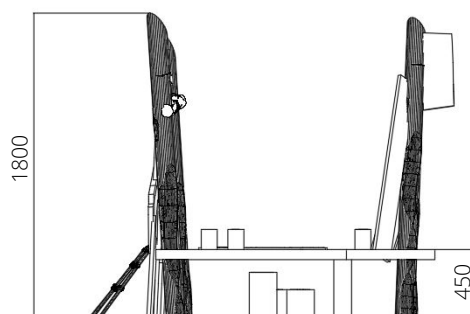

info@replay-speeltoestellen.nl
www.replay-speeltoestellen.nl
IBAN NL39 ABNA 0849 3593 09
BTW NL813533119B01

The world is your playground

WP-LT401 Leertoestel Poolster

Toestelspecificaties

Opvangzone	5,1 x 4,6 m
Obstakelvrije zone	5,1 x 4,6 m
Valhoogte	< 0,6 m
Afmetingen toestel	2,1 x 1,6 m
Totale hoogte	1,8 m

Materialen

Constructie | Robinia

Ondergrondspecificaties

✓ Geen valdempende ondergrond vereist

m² 17,3 m²

Materiaal	Omschrijving	Min. laagdikte	Max. valhoogte
Beton/steen			≤ 600 mm
Gras			≤ 1500 mm
Boomschors Houtsnippers	20 - 80 mm	300 mm	≤ 2000 mm
	5 - 30 mm	400 mm	≤ 3000 mm
Zand Grind	0,2 - 2 mm *	300 mm	≤ 2000 mm
	2 - 8 mm *	400 mm	≤ 3000 mm
Overig	Naar beproeving volgens HIC (EN-1177)		Volgens beproeving

* korrelgrootte