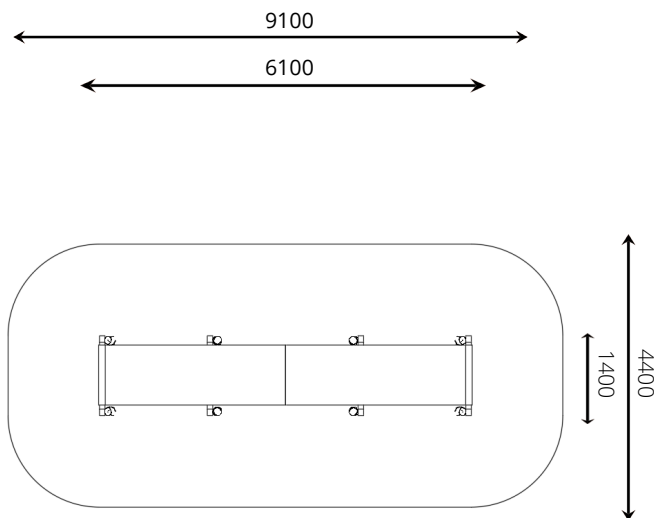

Speelwaarden

Gebruikers

6

4 - 12 jaar

* Aan de opties kunnen extra kosten verbonden zijn.

Alle afbeeldingen en uitvoeringen onder voorbehoud.

Toestelspecificaties

Opvangzone	9,1 x 4,4 m
Obstakelvrije zone	9,1 x 4,4 m
Valhoogte	< 0,6 m
Afmetingen toestel	6,1 x 1,4 m
Totale hoogte	2,0 m

Materialen

Constructie | Robinia

Ondergrondspecificaties

- ✓ Geen valdempende ondergrond vereist
- m² 37,3 m²

Materiaal	Omschrijving	Min. laagdikte	Max. valhoogte
Beton/steen			≤ 600 mm
Gras			≤ 1500 mm
Boomschors Houtsnipper	20 - 80 mm	300 mm	≤ 2000 mm
	5 - 30 mm	400 mm	≤ 3000 mm
Zand Grind	0,2 - 2 mm *	300 mm	≤ 2000 mm
	2 - 8 mm *	400 mm	≤ 3000 mm
Overig	Naar beproeving volgens HIC (EN-1177)		Volgens beproeving

* korrelgrootte