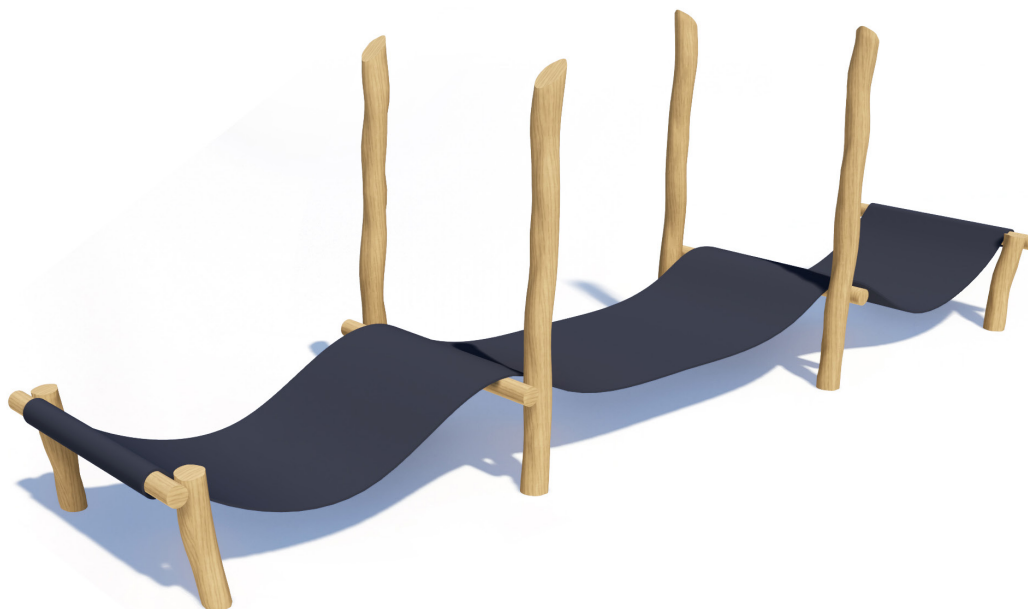

Productblad

WP-P18 Parcourstoestel Dakota

Productomschrijving

Overwin de obstakels en haal de eindbestemming! Kun jij dit zonder te vallen?

Opties *

 Het toestel is leverbaar in bv. de kleuren van je huisstijl.

Speelwaarden

Gebruikers

6

4 - 12 jaar

* Aan de opties kunnen extra kosten verbonden zijn.

Alle afbeeldingen en uitvoeringen onder voorbehoud.

Toestelspecificaties

Opvangzone	9,1 x 4,4 m
Obstakelvrije zone	9,1 x 4,4 m
Valhoogte	< 0,6 m
Afmetingen toestel	6,1 x 1,4 m
Totale hoogte	2,0 m

Materialen

Constructie | Robinia

Ondergrondspecificaties

- ✓ Geen valdempende ondergrond vereist
- m² 37,3 m²

Materiaal	Omschrijving	Min. laagdikte	Max. valhoogte
Beton/steen			≤ 600 mm
Gras			≤ 1500 mm
Boomschors Houtsnipper	20 - 80 mm	300 mm	≤ 2000 mm
	5 - 30 mm	400 mm	≤ 3000 mm
Zand Grind	0,2 - 2 mm *	300 mm	≤ 2000 mm
	2 - 8 mm *	400 mm	≤ 3000 mm
Overig	Naar beproeving volgens HIC (EN-1177)		Volgens beproeving