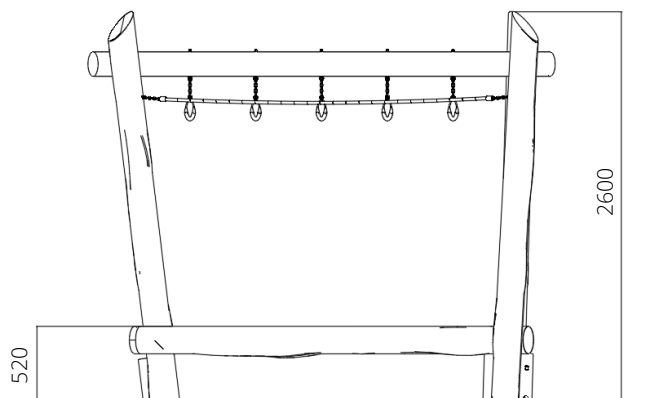

Materialen

Constructie | Robinia

Ondergrondspecificaties

- ✓ Geen valdempende ondergrond vereist
- m² 29,5 m²

Materiaal	Omschrijving	Min. laagdikte	Max. valhoogte
Beton/steen			≤ 600 mm
Gras			≤ 1500 mm
Boomschors Houtsnippers	20 - 80 mm	300 mm	≤ 2000 mm
	5 - 30 mm	400 mm	≤ 3000 mm
Zand Grind	0,2 - 2 mm *	300 mm	≤ 2000 mm
	2 - 8 mm *	400 mm	≤ 3000 mm
Overig	Naar beproeving volgens HIC (EN-1177)		Volgens beproeving

* korrelgrootte