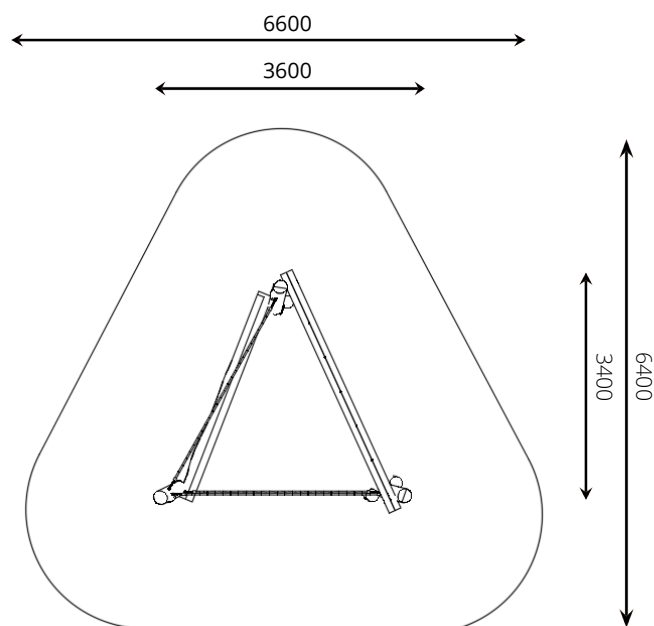

### Toestelspecificaties

Opvangzone	6,6 x 6,4 m
Obstakelvrije zone	6,6 x 6,4 m
Valhoogte	< 0,6 m
Afmetingen toestel	3,6 x 3,4 m
Totale hoogte	2,6 m