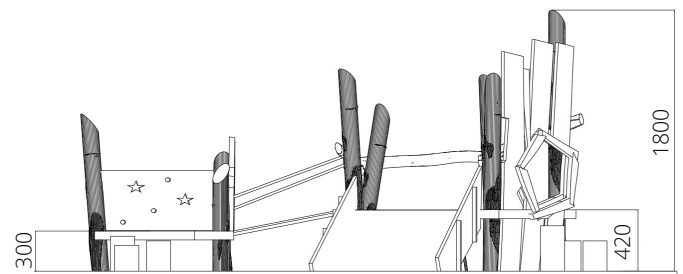

Gebruikers

10

0 - 4 jaar

* Aan de opties kunnen extra kosten verbonden zijn.

Alle afbeeldingen en uitvoeringen onder voorbehoud.

WP-SC401 Speelcombinatie Grote Beer

Toestelspecificaties

Opvangzone	6,5 x 6,0 m
Obstakelvrije zone	6,5 x 6,0 m
Valhoogte	< 0,6 m
Afmetingen toestel	3,5 x 3,0 m
Totale hoogte	1,8 m

Materialen

Constructie | Robinia

Ondergrondspecificaties

- ✓ Geen valdempende ondergrond vereist
- m² 27,0 m²

Materiaal	Omschrijving	Min. laagdikte	Max. valhoogte
Beton/steen			≤ 600 mm
Gras			≤ 1500 mm
Boomschors Houtsnippers	20 - 80 mm	300 mm	≤ 2000 mm
	5 - 30 mm	400 mm	≤ 3000 mm
Zand Grind	0,2 - 2 mm *	300 mm	≤ 2000 mm
	2 - 8 mm *	400 mm	≤ 3000 mm
Overig	Naar beproeving volgens HIC (EN-1177)		Volgens beproeving