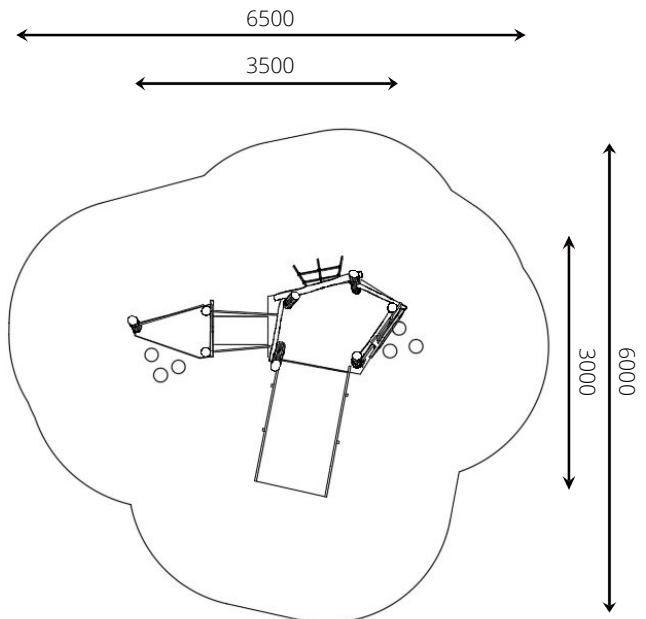

Gebruikers

10

0 - 4 jaar

* Aan de opties kunnen extra kosten verbonden zijn.

Alle afbeeldingen en uitvoeringen onder voorbehoud.

WP-SC401 Speelcombinatie Grote Beer

Toestelspecificaties

Opvangzone	6,5 x 6,0 m
Obstakelvrije zone	6,5 x 6,0 m
Valhoogte	< 0,6 m
Afmetingen toestel	3,5 x 3,0 m
Totale hoogte	1,8 m

Materialen

Constructie | Robinia

Ondergrondspecificaties

- ✓ Geen valdempende ondergrond vereist
- m² 27,0 m²

Materiaal	Omschrijving	Min. laagdikte	Max. valhoogte
Beton/steen			≤ 600 mm
Gras			≤ 1500 mm
Boomschors Houtsnippers	20 - 80 mm	300 mm	≤ 2000 mm
	5 - 30 mm	400 mm	≤ 3000 mm
Zand Grind	0,2 - 2 mm *	300 mm	≤ 2000 mm
	2 - 8 mm *	400 mm	≤ 3000 mm
Overig	Naar beproeving volgens HIC (EN-1177)		Volgens beproeving

* korrelgrootte